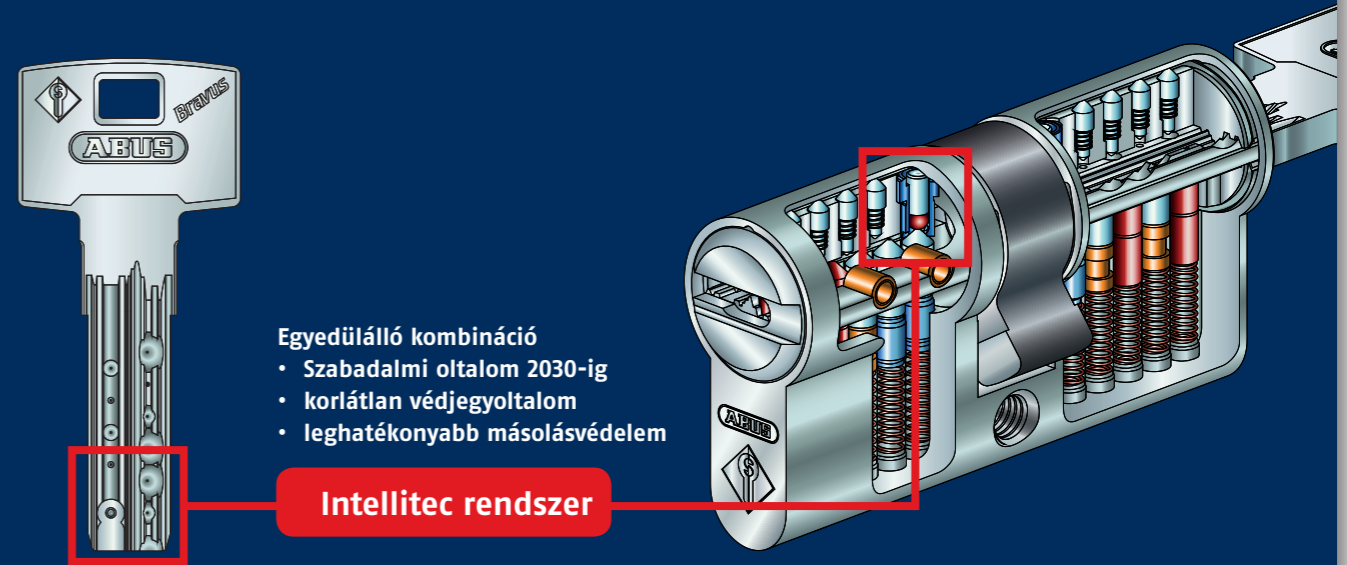

Bravus.2000 Zárrendszer

Szabadalmaztatva: Intellitec rendszer

A Bravus.2000-es rendszer főbb jellemzői

- Legmagasabb szintű jogi és műszaki másolásvédelem • Szabadalmi oltalom 2030-ig*, védjegyoltalom korlátlan • Kényelmes, stabil fűrt kulcs • Vízszintes kulcsnyílás • A legmagasabb szintű másolás elleni védelem az Intellitec rendszernek köszönhetően
- Alkalmas kis és közepes méretű zárrendszerekhez
- Gazdaságosankombinálható Bravus.1000, Bravus.3000 vagy Bravus.4000 rendszerekkel

Műszaki adatok

- 2. biztonsági szint a Bravus rendszerben
- Szabadalmaztatott Intellitec rendszer
- 6-csapos rendszer
- 10 rugós csap 2 csapsorban
- 14 mm-es hengerátmérő

Lehetetlen az "illegális" kulcsmásolás