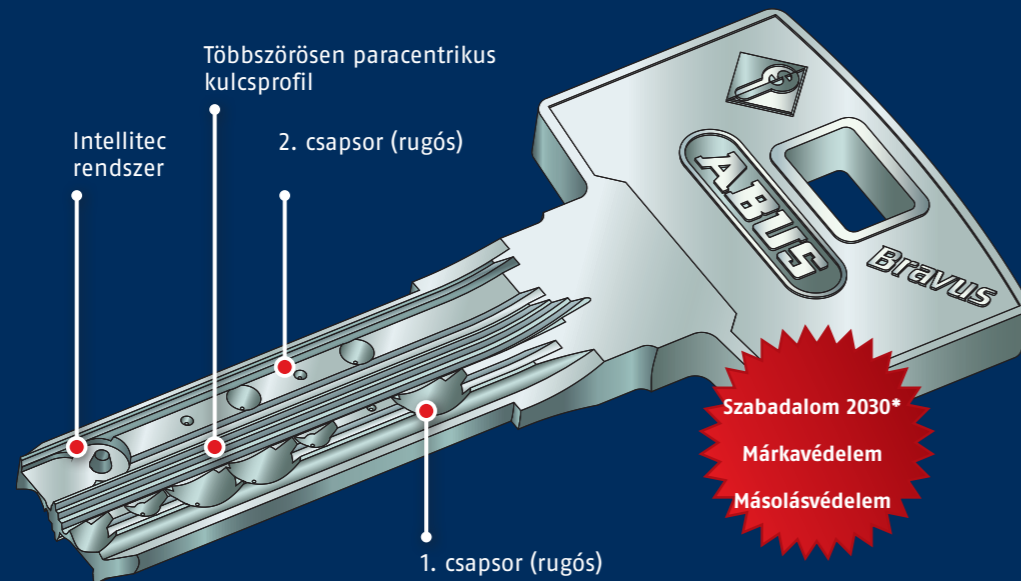

Bravus.2000 Zárrendszer

Szabadalmaztatva: Intellitec rendszer

A Bravus.2000-es rendszer főbb jellemzői

- Legmagasabb szintű jogi és műszaki másolásvédelem • Szabadalmi oltalom 2030-ig*, védjegyoltalom korlátlan • Kényelmes, stabil fűrt kulcs • Vízszintes kulcsnyílás • A legmagasabb szintű másolás elleni védelem az Intellitec rendszernek köszönhetően
- Alkalmas kis és közepes méretű zárrendszerekhez
- Gazdaságosankombinálható Bravus.1000, Bravus.3000 vagy Bravus.4000 rendszerekkel

Műszaki adatok

- 2. biztonsági szint a Bravus rendszerben
- Szabadalmaztatott Intellitec rendszer
- 6-csapos rendszer
- 10 rugós csap 2 csapsorban
- 14 mm-es hengerátmérő

Lehetetlen az "illegális" kulcsmásolás