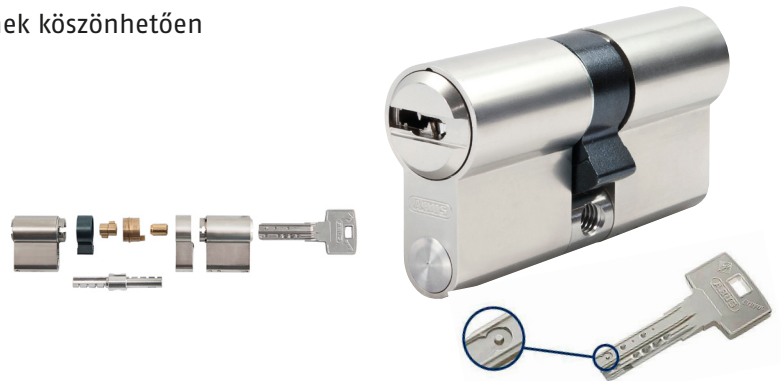

# Bravus.2000 MX

## Termékjellemzők

- Erősített fúrásvédelem
- Hatékony másolásvédelem Intellitec rendszernek köszönhetően
- „Bumping key” elleni védelem
- Törésvédelem *acélhíddal*
- Letapogatás elleni védelem
- Biztonsági kódkártya
- Márkavédelem korlátlan ideig
- 10 aktív csap 2 csapsorban
- 14 mm magátmérő
- Szabadalmi és jogi másolásvédelem 2030-ig
- Többszörösen paracentrikus kulcsprofil, vízszintes (vízszintes) kulcsbemenettel
- *Szakkereskedőknél elérhető* moduláris rendszerben is (ahol a méret egyszerűen változtatható)
- Azonos zárlatban, főkulcsos és komplex vezérkulcsos rendszerben is elérhető
- Elektronikus rendszerrel tovább fejleszthető tervezéskor és utólag is
- Kombinálható Bravus.1000, Bravus.3000 vagy Bravus.4000 rendszerekkel
- Teljeskörű MABISZ ajánlás

### Bravus.2000MX Intellitec rendszerrel