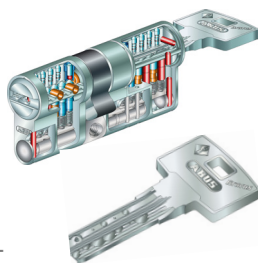

A család minden tagja a saját távirányítójával működtetheti.

Az ABUS HomeTec Pro különlegessége, hogy bárhová könnyen beépíthető, meglévő zárakhoz, zárrendszerekhez integrálható. Az egyetlen követelmény, hogy a bejárati ajtóban vészfunkcióval ellátott hengerzárbetétre van szükség.

Ez a funkció kiemelten fontos, hiszen ez teszi lehetővé, hogy szükség esetén a bejárati ajtó a hagyományos módon, kulccsal is nyitható legyen. Továbbá az ajtó belső oldalán a hengerzárnak 7, maximum 12 mm-re kell az ajtó síkjából kiállnia, hogy a HomeTec Pro-t egyszerűen és gyorsan fel lehessen szerelni.

Vészfunkció:

A zár kívülről akkor is nyitható, ha a kulcs belül benne van a zárban.

Precíz működés a HomeTec Pro alapja

A hengerzárbetét a bejárati ajtó lelke, kiemelt fontosságú a támadásokkal szembeni védekezésben. Ennek ellenére számos esetben elavult, alacsony biztonságú zárok kerülnek beszerelésre – pl. törésvédelem vagy vészfunkció nélkül. Itt ajánlunk néhány megfelelő hengerzárbetét, amelyek bizonyítottan ellenállnak a támadásoknak. Az alábbi zárbetéteket a DIN 18252 és az EN 1303 szabványnak megfelelően gyártották, teljeskörű MABISZ ajánlással rendelkeznek, vészfunkcióval ellátottak és minden tekintetben alkalmasak az Abus HomeTec Pro-hoz.

Bravus 2000 MX

- 2030-ig jogilag védett kulcsprofil
- 10 aktív csap 2 sorban
- Másolásvédelem: speciális Intellitec rendszer
- Vésznyitó funkció
- "Bumping key" elleni védelem
- Törésvédelem (speciális acélhíd)
- Fúrásvédelem, Letapogatás elleni védelem, Biztonsági kártya (Security card)
- Teljeskörű MABISZ minősítés