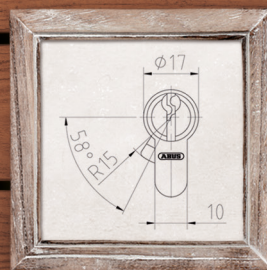

Precíz működés a HomeTec Pro alapja

A hengerzárbetét a bejárati ajtó lelke, kiemelt fontosságú a támadásokkal szembeni védekezésben. Ennek ellenére számos esetben elavult, alacsony biztonságú zárok kerülnek beszerelésre – pl. törésvédelem vagy vészfunkció nélkül. Itt ajánlunk néhány megfelelő hengerzárbetét, amelyek bizonyítottan ellenállnak a támadásoknak. Az alábbi zárbetéteket a DIN 18252 és az EN 1303 szabványnak megfelelően gyártották, teljeskörű MABISZ ajánlással rendelkeznek, vészfunkcióval ellátottak és minden tekintetben alkalmasak az Abus HomeTec Pro-hoz.

Bravus 2000 MX

- 2030-ig jogilag védett kulcsprofil
- 10 aktív csap 2 sorban
- Másolásvédelem: speciális Intellitec rendszer
- Vésznyitó funkció
- "Bumping key" elleni védelem
- Törésvédelem (speciális acélhíd)
- Fúrásvédelem, Letapogatás elleni védelem, Biztonsági kártya (Security card)
- Teljeskörű MABISZ minősítés

Zolit 2000

- 2034-ig jogilag védett kulcsprofil
- 6 aktív és 2 passzív csap 2 sorban
- Másolásvédelem: speciális Intop rendszer
- Vésznyitó funkció
- "Bumping key" elleni védelem
- Törésvédelem, Erősített fúrásvédelem, Letapogatás elleni védelem, Biztonsági kártya (Security card)
- Teljeskörű MABISZ minősítés

D10

- 10 csap 2 csapsorban
- Megerősített fúrás- és maghúzás elleni védelem, edzett acélcsapok
- Vésznyitó funkció
- Finomnyitás/letapogatás elleni védelem, Biztonsági kártya
- Hosszú kulcsnyak
- Teljeskörű MABISZ minősítés