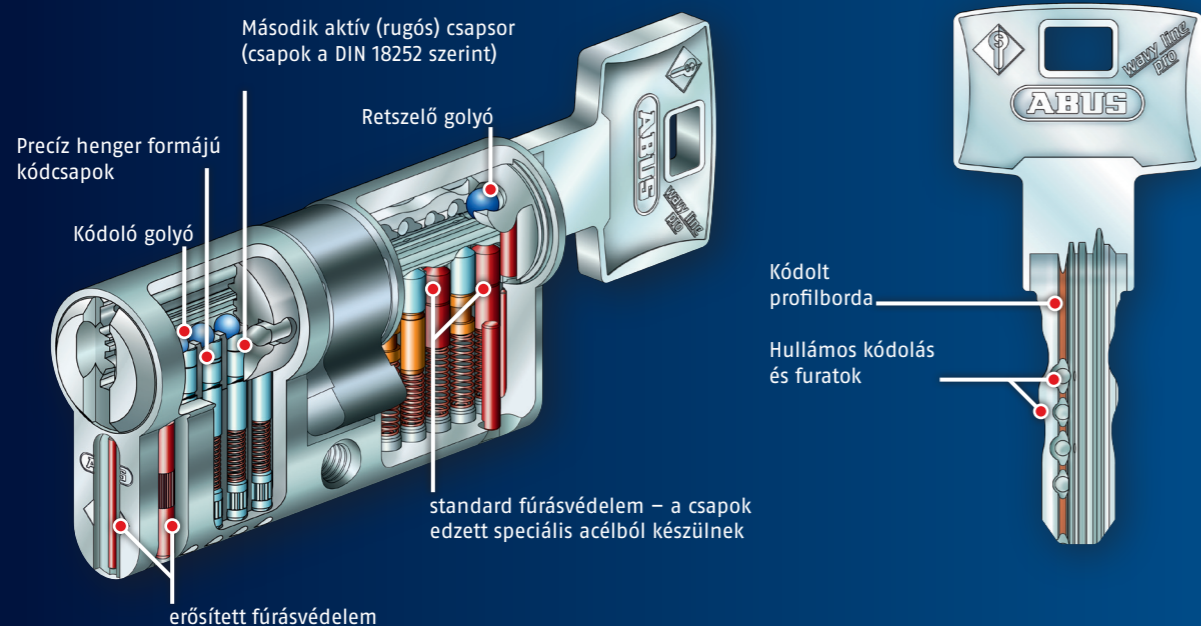

# Wavy Line pro

Fűrt kulcsos rendszer hullámos kulcsprofillal

Made in  
Germany

Security Tech Germany

## Wavy Line pro rendszer Magas biztonsági szint és komfort

Az ábrák az erősített fúrásvédelmet ábrázolják

### Jogosultság ellenőrzés 3 dimenzióban

- 6 csap az első csapsorban
- további csapok a 2. csapsorban
- reteszelő golyó kapcsolatban egy kódolt profilbordával