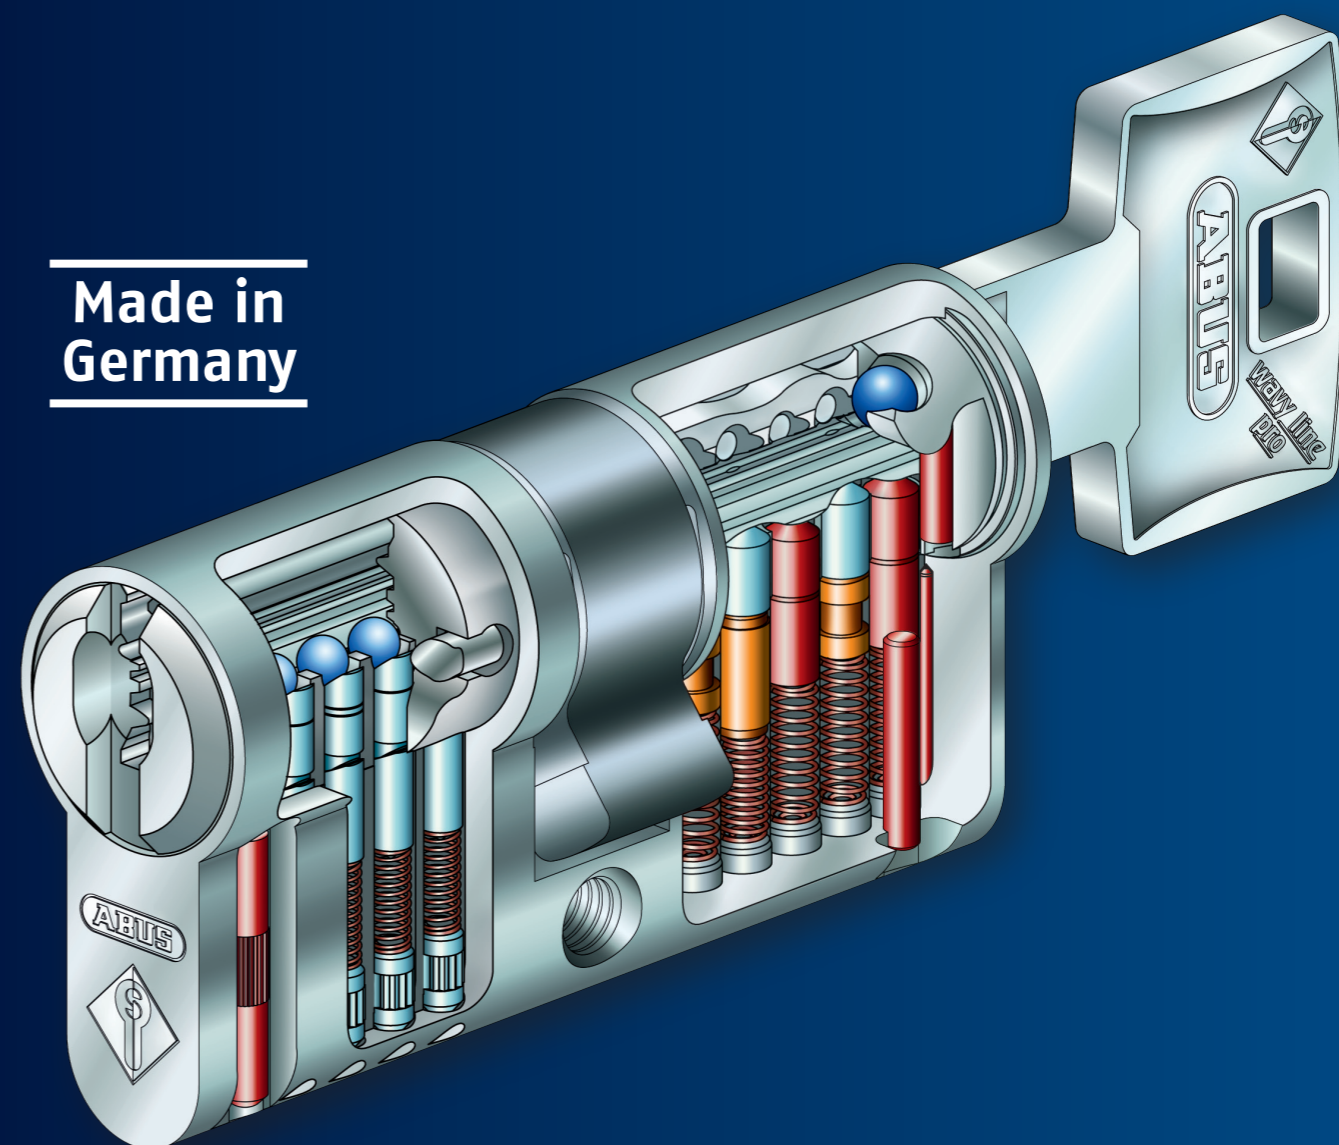

# Wavy Line pro

Fűrt kulcsos rendszer hullámos kulcsprofillal

Made in  
Germany

Security Tech Germany