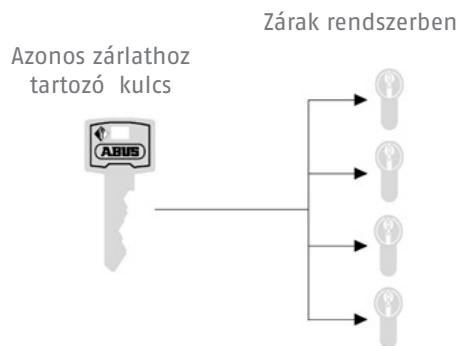

# ABUS Zárrendszerek Testreszabott biztonság

[www.abus.hu](http://www.abus.hu)

## Azonos zárlatú rendszer Családi házakhoz

Minden zárbetét ugyanazzal a zárlattal rendelkezik. A különböző zárok pl. egy családi házban a bejárat, hátsó ajtó, kapu, garázs, a pince, a tároló stb. ugyanazzal a kulccsal nyitható.

## Központi zárrendszer Társasházakhoz

Minden lakó a saját kulcsával tudja nyitni a saját lakását és a közös helységeket (pl. lépcsőház, szeméttároló, pince, tetőki-járat), de a többi lakás nyitására nincs jogosultsága.