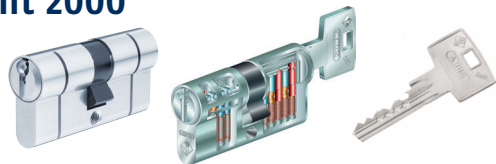

Zolit 2000

Termékjellemzők:

- szabadalmi és jogi másolásvédelem 2034-ig
- 6 aktív és 2 passzív csap 2 csapsorban
- másolásvédelem speciális **Intop** rendszerrel
- törésvédelem, erősített fúrásvédelem, letapogatás elleni védelem, „bumping key” elleni védelem, biztonsági kódkártya
- vészfunkció
- MABISZ ajánlással