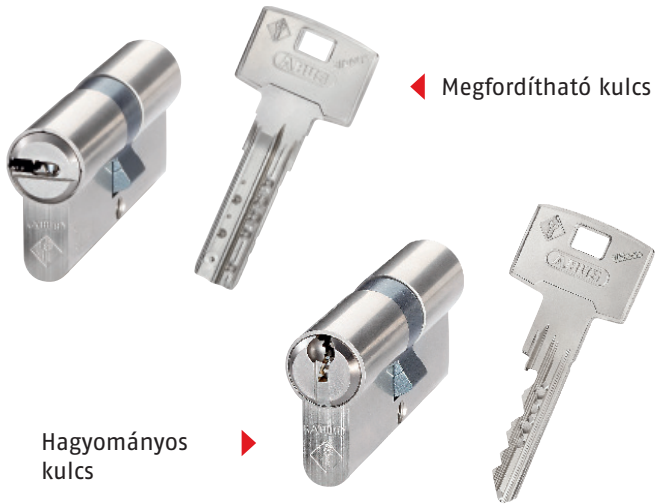

### Termékjellemzők:

- megfordítható, fúrt kulcs, hosszú kulcs kulcsnyak
- 6 csapos rendszer
- kódkártya
- finomnyitás, letapogatás, fúrás és maghúzás elleni védelem
- MABISZ ajánlással

## Zolit 1000

### Termékjellemzők:

- Szabadalmi és jogi másolásvédelem 2034-ig
- másolásvédelem speciális **Intop** rendszerrel
- 6 csapos rendszer
- paracentrikus kulcsprofil
- fúrásvédelem, biztonsági kódkártya
- MABISZ ajánlással

### Termékjellemzők

- paracentrikus kulcsprofil, finomnyitás, letapogatás ellen
- 5 csapos rendszer