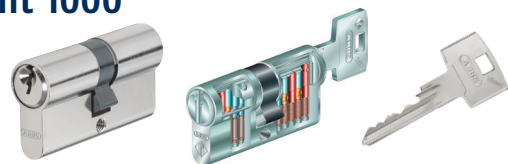

Zolit 1000

Termékjellemzők:

- Szabadalmi és jogi másolásvédelem 2034-ig
- másolásvédelem speciális **Intop** rendszerrel
- 6 csapos rendszer
- paracentrikus kulcsprofil
- fúrásvédelem, biztonsági kódkártya
- MABISZ ajánlással