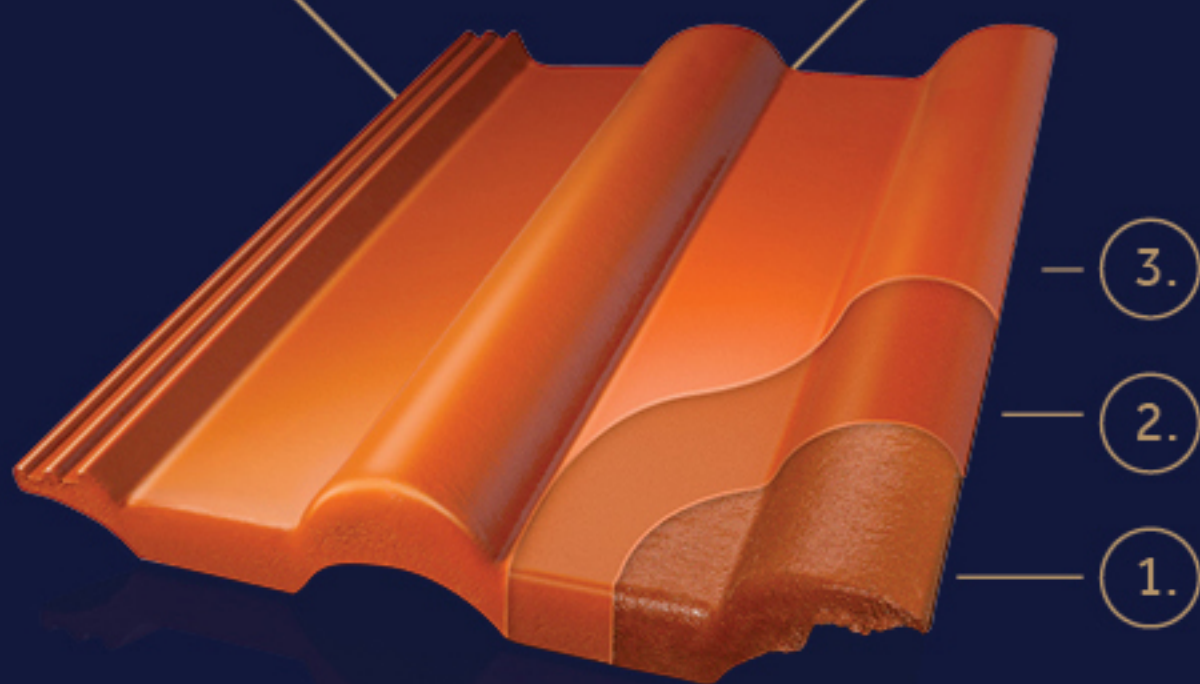

Azért, hogy olyan házat építhess, amelyben gondtalanul élheted az életed. Ez a Happy House filozófia.

A BMI Bramac **legújabb, Star tetőcserepeinek** tervezésekor is ezt a gondolatiságot tartottuk szem előtt. Megalkottuk azt a technológiát, mellyel házunkat hosszú évek elteltével is éppen olyan szépnek láthatjuk majd, mint a beköltözés napján. A **különleges Star-bevonat** nemcsak ragyogóvá, de egyben ellenállóbbá is teszi a tetőt, hogy otthonod gondtalanságát semmi se zavarhassa meg.

A BMI Bramac **innovatív, Star-bevonattal ellátott tetőcserepei** az iparág legújabb technológiáját képviselik: egy termékben egyesítettük a betoncserepek kedvező tulajdonságait és tartósságát a kerámiára jellemző fényes, sima felülettel. Bemutatkozik Európa legnagyobb tetőrendszereket gyártó vállalatcsoportjának **csúskategóriás** tetőcserepe.

Ellenálló és gyönyörű

A szépség kulcsa: egyedülálló technológia

A Római Star tetőcserepek titka a speciális szendvicstechnológia, amely három rétegből áll. Egy durva szemcseszerkezetű, majd egy finom szemcseszerkezetű réteg, így az erős cseréptest a szem előtt rejtve marad, kívülről csak a harmadik réteg, a különleges felületkezelés látható.

A STAR TETŐCSEREPEK FELÉPÍTÉSE:

1. Nagyobb szemcsés, **anyagában színezett** beton cseréptest
2. **Finom szemcseszerkezetű** cementpép-réteg
3. Felületi festékréteg: **egyedülálló Star-technológia**

Hosszan tartó védelem