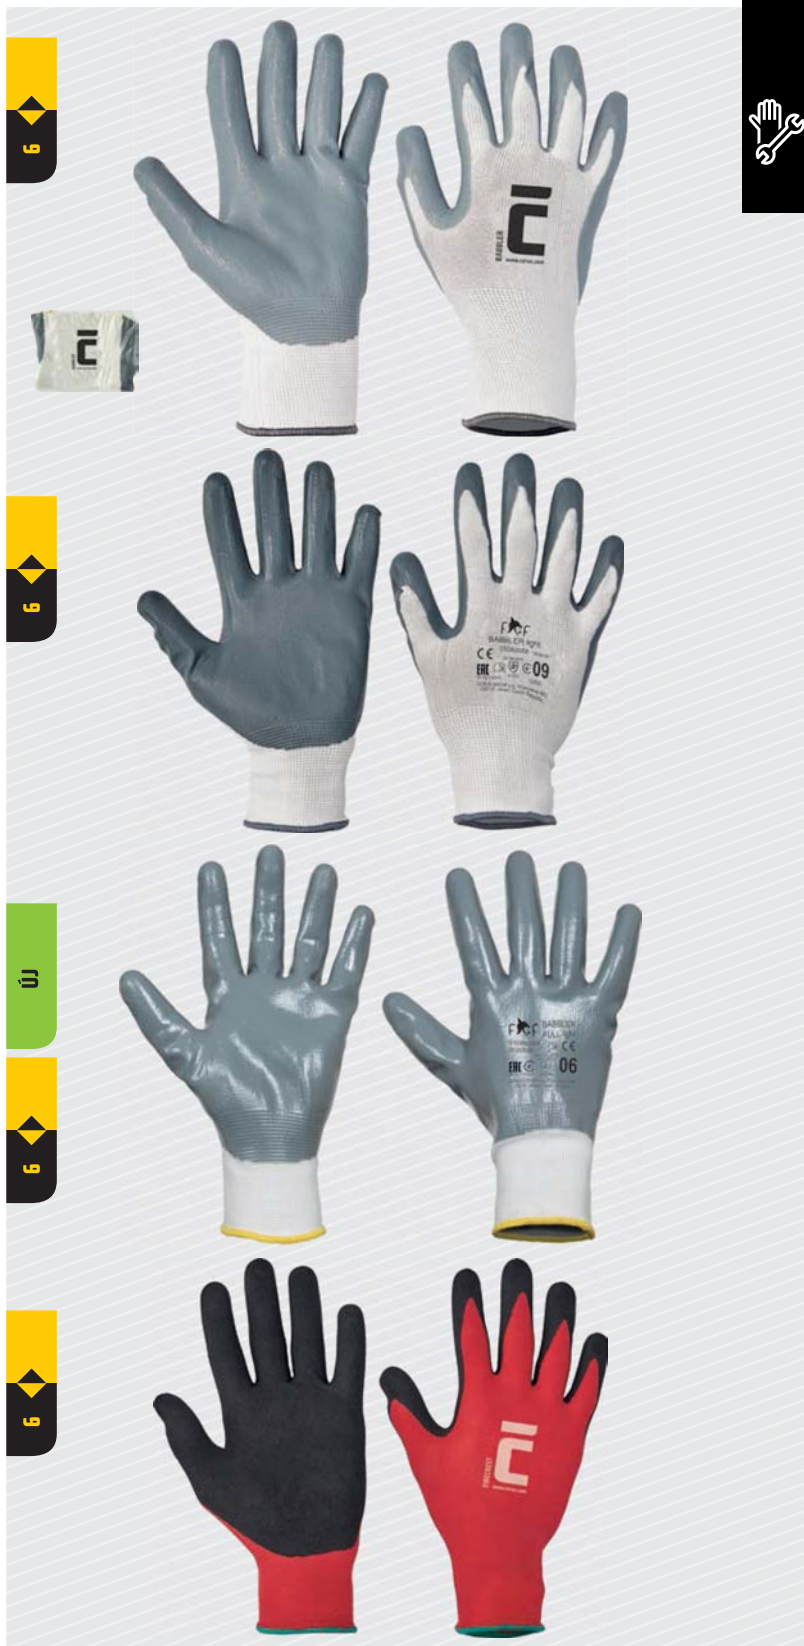

BABBLER

01080008 99 XXX
MOQ 12/120

01080008 99 XXX VAM
MOQ 12/120

méretetek: 6, 7, 8, 9, 10, 11
szín: fehér-szürke

anyag: nejlon
mártás: nitril
mártott felület: tenyér + ujjak
mandzsetta: kötött
tűfinomság: 13

BABBLER LIGHT HS-04-001

01080058 99 XXX
MOQ 12/120

méretetek: 6, 7, 8, 9, 10, 11
szín: fehér-szürke

anyag: poliészter
mártás: nitril
mártott felület: tenyér + ujjak
mandzsetta: kötött
tűfinomság: 13

BABBLER FULL LIGHT

01080269 99 XXX
MOQ 12/120

méretetek: 6, 7, 8, 9, 10, 11
szín: fehér-szürke

anyag: poliészter
mártás: nitril
mártott felület: teljes
mandzsetta: kötött
tűfinomság: 13

FIRECREST

01080084 99 XXX
MOQ 12/120

méretetek: 6, 7, 8, 9, 10, 11
szín: piros-fekete

anyag: nejlon / Spandex
mártás: csiszolt felületű nitril
mártott felület: tenyér + ujjak
mandzsetta: kötött
tűfinomság: 15