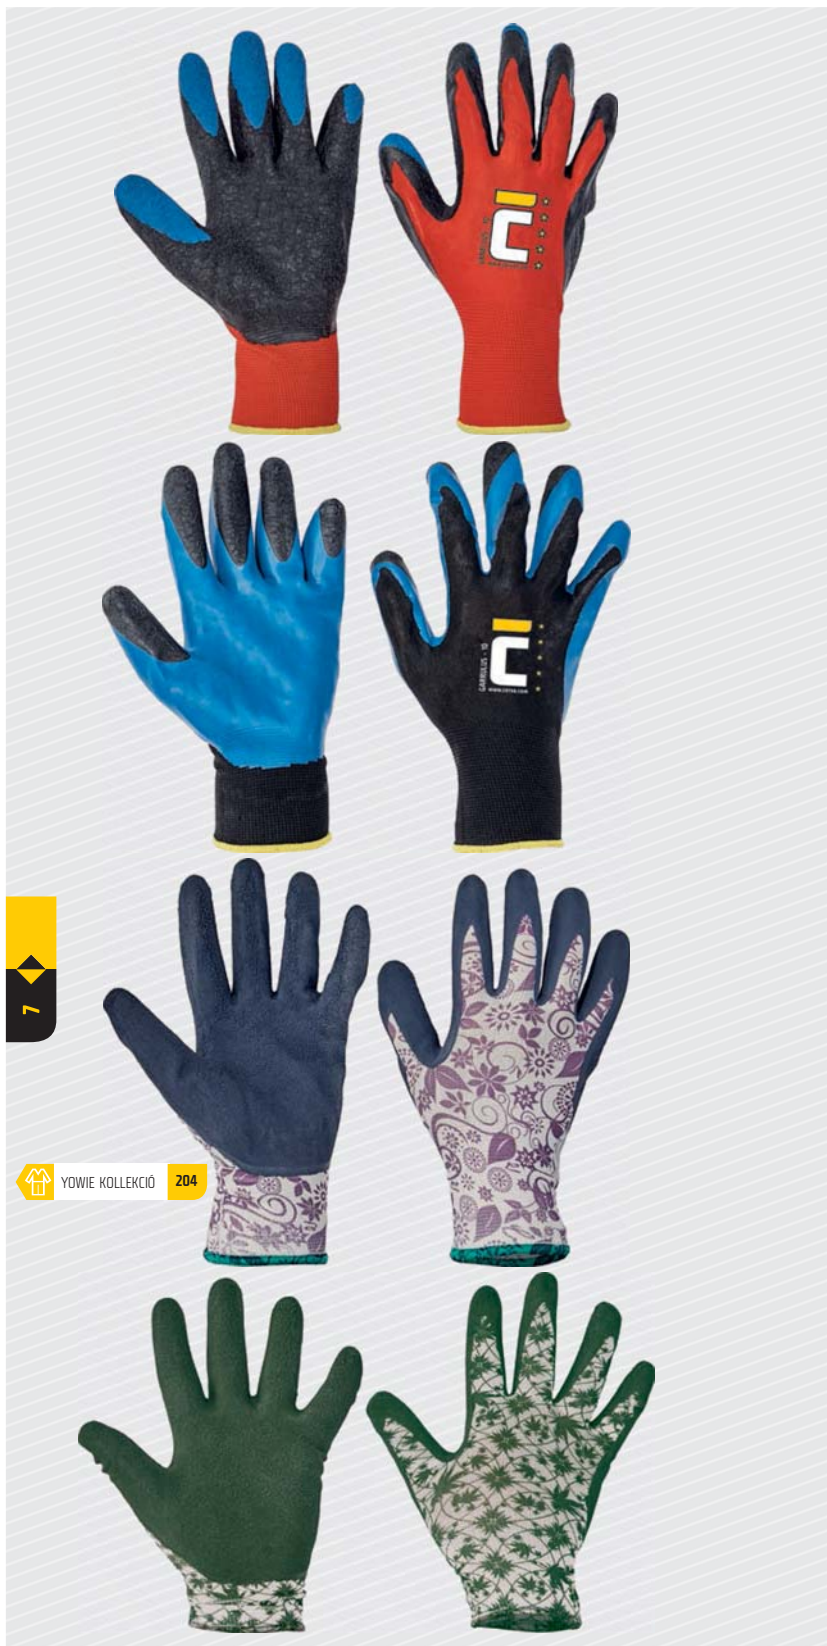

VANELLUS

01080093 20 XXX
MOQ 12/120

méretek: 8, 9, 10
szín: piros-fekete-sötétkék
anyag: poliészter
mártás: latex
mártott felület: tenyér + ujjak
második mártás anyag: latex
második mártott felület: ujjak
mandzsetta: kötött
tűfinomság: 13

GARRULUS

01080092 60 XXX
MOQ 12/120

méretek: 8, 9, 10
szín: fekete-sötétkék
anyag: poliészter
mártás: latex
mártott felület: tenyér + ujjak
második mártás anyag: latex
második mártott felület: ujjak
mandzsetta: kötött
tűfinomság: 13

PINTAIL

01080085 XX XXX
MOQ 12/120

méretek: 7, 8, 9
szín: 39 lila-sötétkék
87 zöld-barna

anyag: nejlon
mártás: latex
mártott felület: tenyér + ujjak
mandzsetta: kötött
tűfinomság: 13

39

87

YOWIE KOLLEKCIÓ

204

GUILLEMOT

01080087 10 XXX
MOQ 12/120

méretek: 8, 9, 10
szín: zöld-fehér
anyag: nejlon
mártás: latex
mártott felület: tenyér + ujjak
mandzsetta: kötött
tűfinomság: 13