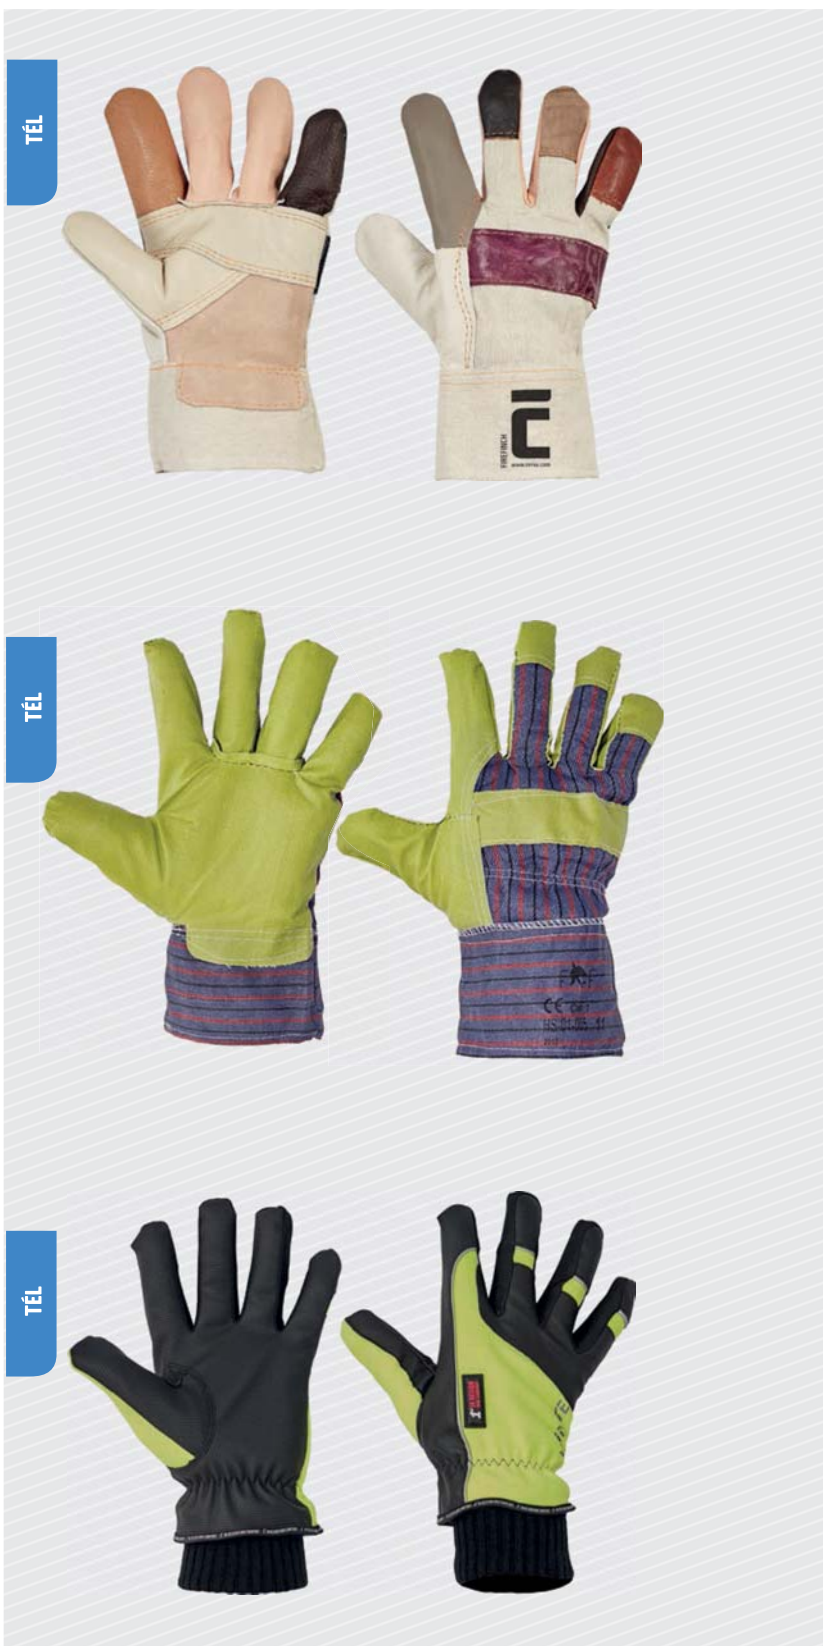

01190010 00 100
MOQ 10/100

méreték: 11
szín: szürke

anyag: marha hasított bőr
mege erősítés: -
mege erősített terület: -
varrás: -

TÉL

FIREFINCH

01010012 99 110
MOQ 12/72

méreték: 11
szín: színekombináció
anyag: marha bútorbőr / pamut
megerősítés: -
megerősített terület: -
varrás: igen