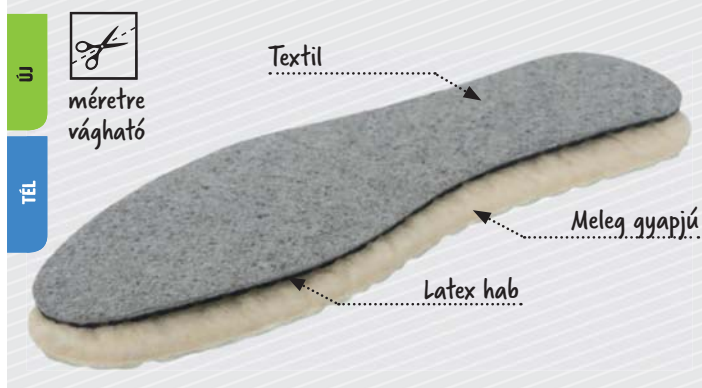

CURASKAPPI WINTER 2 AZ 1-BEN TALPBETÉT

I 02080055 99 999

anyaga: textil / latex hab / aktív szén / meleg gyapjú
méretek: UNI - vágható - minden dobozban 2 pár
talpbetét box

- » két különböző univerzális talpbetét minden lábbeli típushoz télre
- » segít elkerülni a kellemetlen szagokat és friss érzetet biztosít a lábnak
- » melegíti a lábat

C

U

TÉL

méretre
vágható