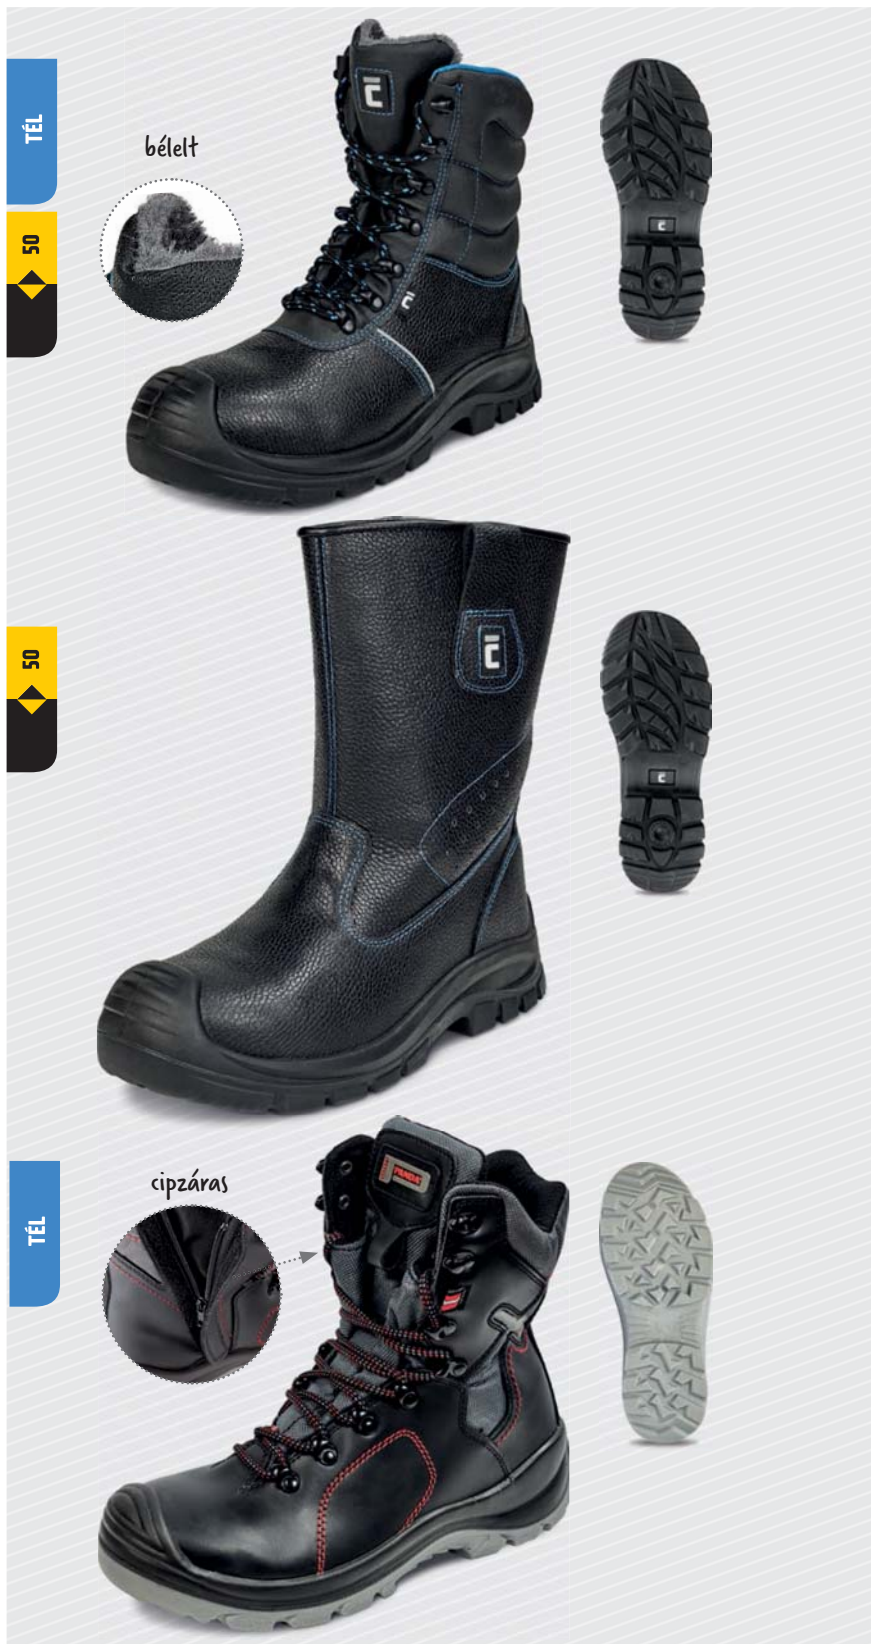

RAVEN XT S3 CI SRC MAGASSZÁRÚ BAKANCS

02040138 60 XXX
MOQ 1/10

méreték: 38, 39, 40, 41, 42, 43, 44, 45, 46, 47, 48, 49, 50
szín: fekete-kék

felsőrész anyaga: bőr
talp anyaga: kétrétegű PU talp
bélés anyaga: hőszigetelt
lábujjvédő anyaga: fém
átszúrás elleni köztalp: fém
tömeg: 745 g

RAVEN XT S3 SRC RIGGER CSIZMA

02040149 60 XXX
MOQ 1/10

méreték: 38, 39, 40, 41, 42, 43, 44, 45, 46, 47, 48, 49, 50
szín: fekete-kék

felsőrész anyaga: bőr
talp anyaga: kétrétegű PU talp
bélés anyaga: poliészter / háló
lábujjvédő anyaga: fém
átszúrás elleni köztalp: fém
tömeg: 790 g

STRALIS S3 SRC MAGASSZÁRÚ BAKANCS

02040016 99 XXX
MOQ 1/6

méreték: 38, 39, 40, 41, 42, 43, 44, 45, 46, 47, 48
szín: fekete-piros

felsőrész anyaga: vízálló full színbőr
talp anyaga: PU / TPU
bélés anyaga: WINTHERM®
lábujjvédő anyaga: fém
átszúrás elleni köztalp: fém
tömeg: 840 g