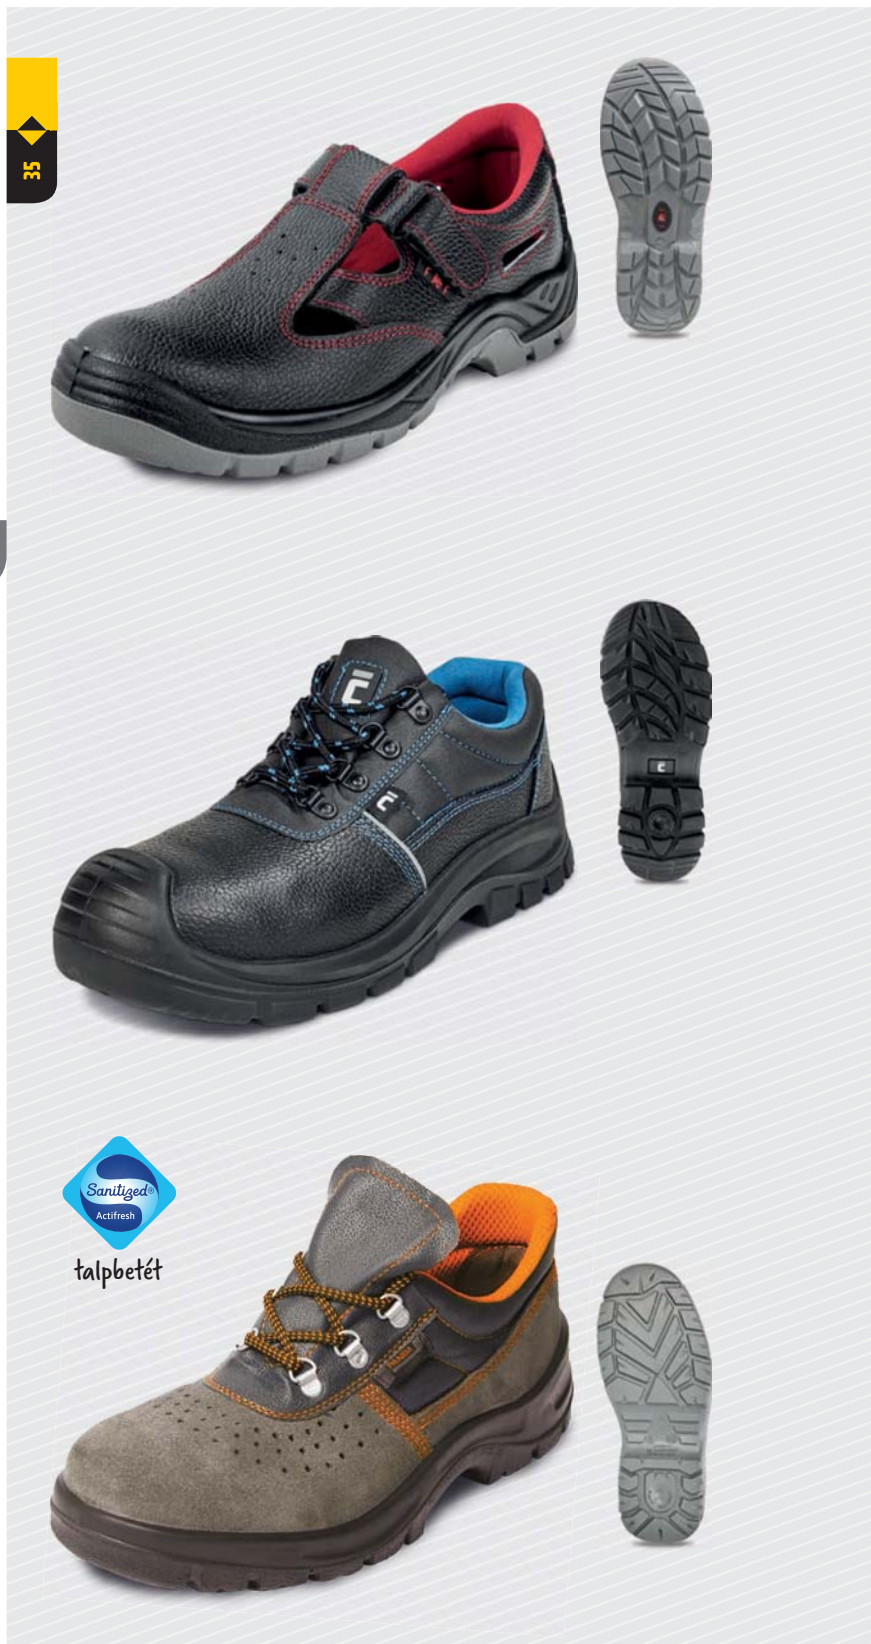

BONN SC-01-001

S1 SRC SZANDÁL

02030058 60 XXX
MOQ 1/10

méreték: 35, 36, 37, 38, 39, 40, 41, 42, 43, 44, 45, 46, 47, 48
szín: fekete-piros

felsőrész anyaga: bőr
talp anyaga: kétrétegű PU talp
bélés anyaga: poliészter / háló
lábujjvédő anyaga: fém
tömeg: 510 g

FÉLCIPŐ

RAVEN XT

S1 SRC FÉLCIPŐ

02010299 60 XXX
MOQ 1/10

méreték: 36, 37, 38, 39, 40, 41, 42, 43, 44, 45, 46, 47, 48
szín: fekete-kék

felsőrész anyaga: bőr
talp anyaga: kétrétegű PU talp
bélés anyaga: poliészter / háló
lábujjvédő anyaga: fém
tömeg: 530 g

LAMBDA

S1 SRC FÉLCIPŐ

02010164 99 XXX
MOQ 1/10

méreték: 36, 37, 38, 39, 40, 41, 42, 43, 44, 45, 46, 47, 48
szín: szürke-narancs

felsőrész anyaga: szintetikus velúr
talp anyaga: kétrétegű PU talp
bélés anyaga: AIRNET háló
lábujjvédő anyaga: fém
tömeg: 570 g