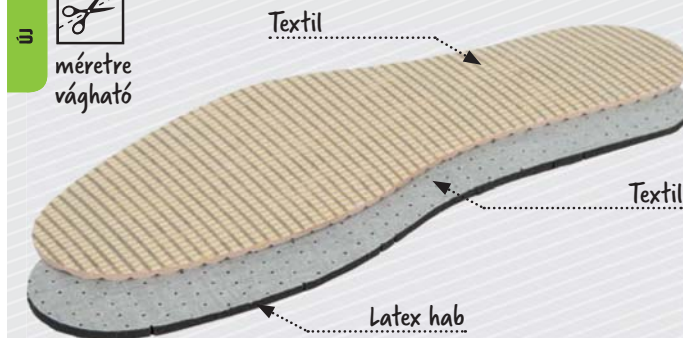

CURASKAPPI SUMMER 2 AZ 1-BEN TALPBETÉT

I 02080054 99 999

anyaga: textil / latex hab / aktív szén
méretek: UNI - vágható - minden dobozban 2 pár
talpbetét
szín: fekete

- » két különböző univerzális talpbetét minden lábbeli típushoz nyárra
- » antibakteriális tulajdonságok
- » segít elkerülni a kellemetlen szagokat és friss érzetet biztosít a lábnak
- » természetes összetevőkből készült

C

U

méretre
vágható