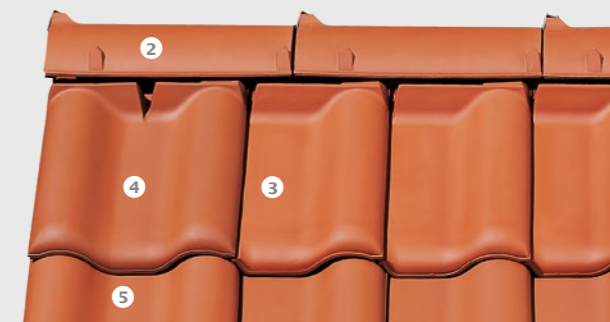

1. 1 Funkciós zárókorong
2. 2 Kúpcserep
3. 3 Taréjszellőző cserép
4. 4 Taréjszellőző szegélycserep
5. 5 Szegélycserep