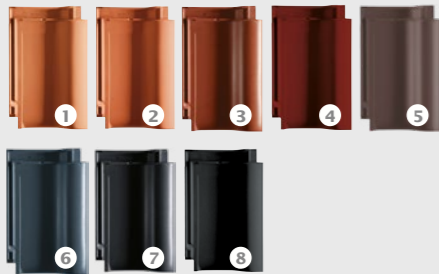

BALANCE

Déliés charme.

A lendületes hullámok dinamikus látványt nyújtanak és délies hangulatot kölcsönöznek az épületeknek.

Nagy formátumának köszönhetően gazdaságos megoldás (8,4 db/m²).

Dupla horonykialakítású a tökéletes vízzárás érdekében.

10°-os tetőhajlásszögtől alkalmazható.

SZÍNVÁLASZTÉK

1. 1 natúrvörös, 2 NUANCE téglavörös engóbozott, 3 NUANCE rézvörös engóbozott, 4 NUANCE borvörös engóbozott, 5 NUANCE sötétbarna engóbozott, 6 NUANCE palaszürke engóbozott, 7 NUANCE fekete engóbozott, 8 NUANCE fekete matt engóbozott