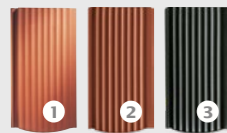

Hornyolt tetőcserepek

HORTOBÁGY

Tökéletes megbízhatóság.

Igényes, hagyománytisztelő formavilág.

Teljesen hullámos felület.

Melegséget, otthonosságot kölcsönöz a háznak.

Gyorsan és egyszerűen kivitelezhető.

SZÍNVÁLASZTÉK

1. 1 natúrvörös, 2 NUANCE rézvörös engóbozott,
   3 NUANCE fekete engóbozott