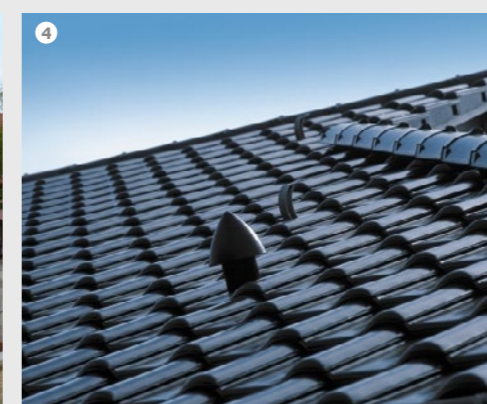

1. 1 BALANCE, NUANCE palaszürke engóbozott
   2 BALANCE, NUANCE rézvörös engóbozott
   3 BALANCE, NUANCE sötétbarna engóbozott
   4 BALANCE, NUANCE fekete engóbozott