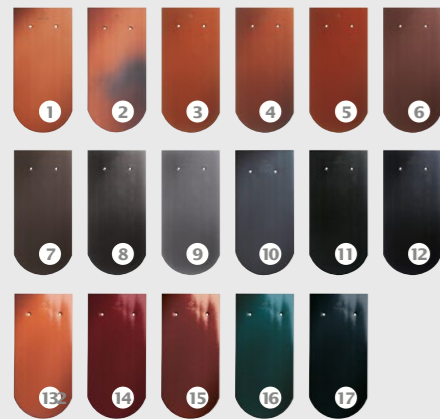

Hódfarkú tetőcserepek

KLASSIK

Örök szépség.

Teljesen sík felület

Széles szín- és formaválaszték

Vékony, diszkrét, de ugyanakkor rendkívül ellenálló

Magas törőszilárdság és alacsony vízfelvétel

Alkalmas az egyedi tetőformák megvalósítására

SZÍNVÁLASZTÉK

1 natúrvörös, 2 NUANCE natúrvörös tarkára égetett, 3 NUANCE vörös engóbozott, 4 NUANCE rézvörös engóbozott, 5 NUANCE borvörös engóbozott, 6 NUANCE barna engóbozott, 7 NUANCE sötétbarna engóbozott, 8 NUANCE ószürke engóbozott, 9 NUANCE szürke engóbozott, 10 NUANCE palaszürke engóbozott, 11 NUANCE fekete matt engóbozott, 12 NUANCE fekete engóbozott, 13 FINESSE vörös üvegmáz, 14 FINESSE borvörös üvegmáz, 15 FINESSE barna üvegmáz, 16 FINESSE zöld üvegmáz, 17 FINESSE fekete üvegmáz