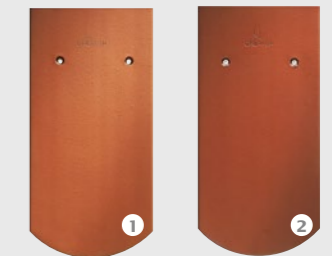

MANUFAKTUR

Tornyokra hódfarkú tetőcserép.

Tornyokra és kis tetőfelületekre optimalizált forma.
Az érdesített felület segíti a természetes patina gyorsabb kialakulását.
Rövid és keskeny, ezáltal szinte minden íves felület könnyen lefedhető.

SZÍNVÁLASZTÉK:

- 1 natúrvörös, 2 NUANCE rézvörös engóbozott