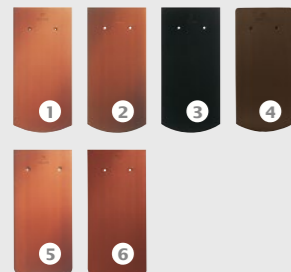

AMBIENTE

SZÍNVÁLASZTÉK:

SZEGMENSVÁGÁSÚ: 1 natúrvörös, 2 NUANCE rézvörös engóbozott, 3 NUANCE fekete engóbozott, 4 NUANCE sötétbarna engóbozott
EGYENESVÁGÁSÚ: 5 natúrvörös, 6 NUANCE rézvörös engóbozott