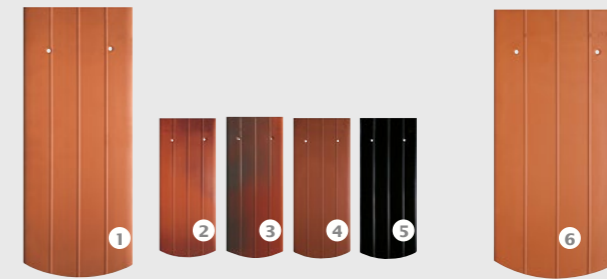

SZÁSZ HÓDFARKÚ

A hármas bordázatú szegmensvágású szász hódfarkú.

15,5°38'1,2

18°38'1,4