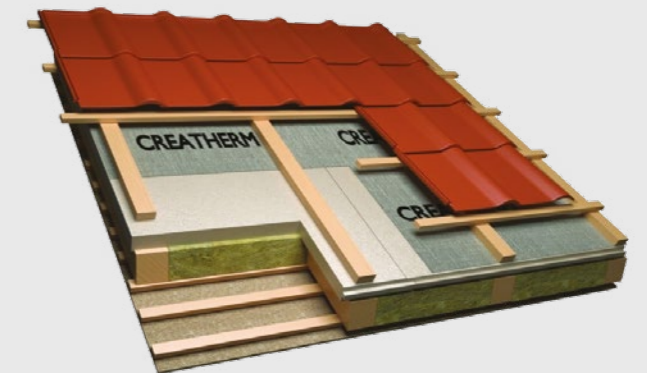

CREATON CREATHERM:

A CREATON CREATHERM elsősorban meglévő tetőszerkezetek felújításához ajánlott kiegészítő hőszigetelő réteggként. A táblák speciális páraáteresztő kasírozásainak köszönhetően lehetővé teszik a szarufákban, és a szarufák közötti meglévő hőszigetelésben lévő nedvesség párávándorlását.