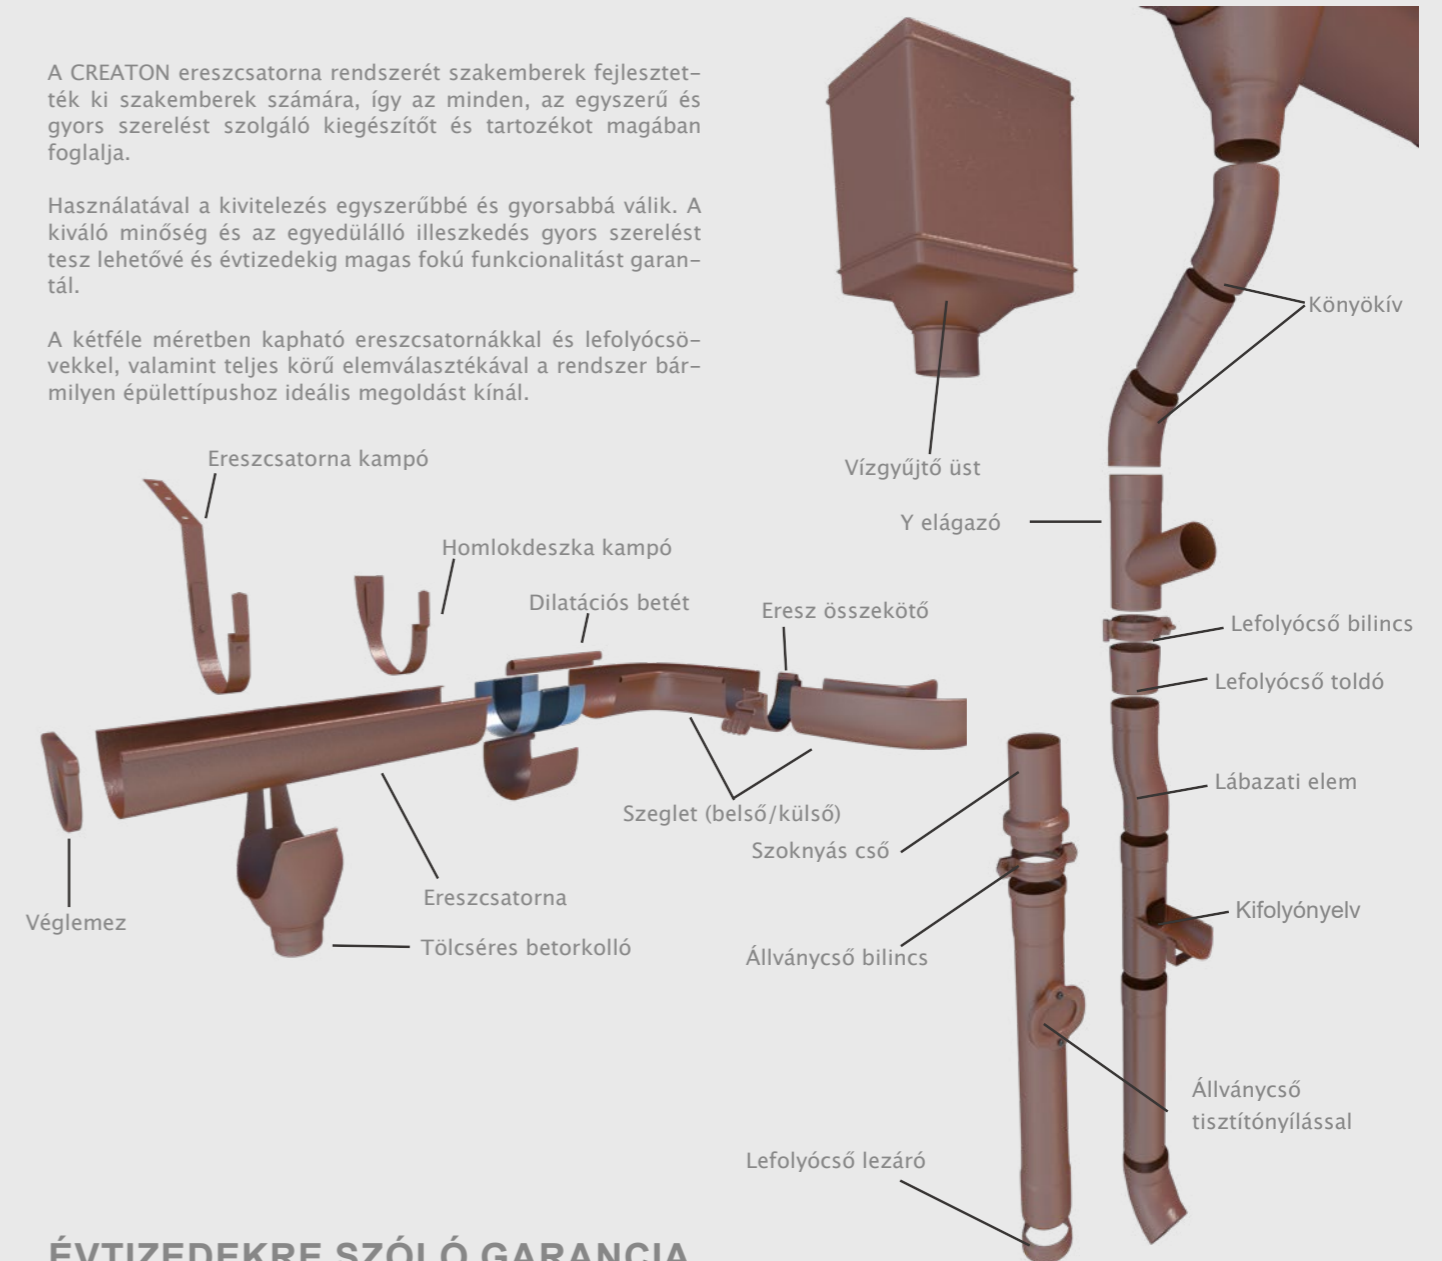

Függő ereszcatorna rendszer

A CREATON függő ereszcatorna rendszere innovatív, minden igényt kielégítő, valamennyi szóba jöhető kiegészítővel és szerelési tartozékkal együtt komplett rendszerként szolgálja a tető vízvezetését. Bármilyen típusú CREATON tetőfedő anyaghoz található színben harmonizáló függő ereszcatorna.

A CREATON függő ereszcatornák hosszú élettartamuk, kiváló minőségük és a ROBUST felületi bevonatnak köszönhetően tartósan megfelelnek a funkcionális és esztétikai elvárásoknak.

- Komplet rendszer széles elemválasztékkal,
- könnyen, gyorsan szerelhető,
- modern bepattintható csatlakozások,
- minden típusú CREATON tetőfedő anyaggal harmonizáló színválaszték,
- kiváló korrózió elleni védelem,
- hosszú élettartam, magas minőség,
- karmentes ROBUST felület,
- színegyezés a tetőbiztonsági rendszer kiegészítőivel,
- igényes részletkialakítások.

A CREATON FÜGGŐ ERESZCSATORNA RENDSZER SZÍNVÁLASZTÉKA

vörös

borvörös

sötétbarna

palaszürke

fekete

Függő ereszcatorna rendszer elemek

A CREATON ereszcatorna rendszerét szakemberek fejlesztették ki szakemberek számára, így az minden, az egyszerű és gyors szerelést szolgáló kiegészítőt és tartozékot magában foglalja.

Használatával a kivitelezés egyszerűbbé és gyorsabbá válik. A kiváló minőség és az egyedülálló illeszkedés gyors szerelést tesz lehetővé és évtizedekig magas fokú funkcionalitást garantál.

A kétféle méretben kapható ereszcatornákkal és lefolyócsövekkel, valamint teljes körű elemválasztékkal a rendszer bármilyen épülettípushoz ideális megoldást kínál.