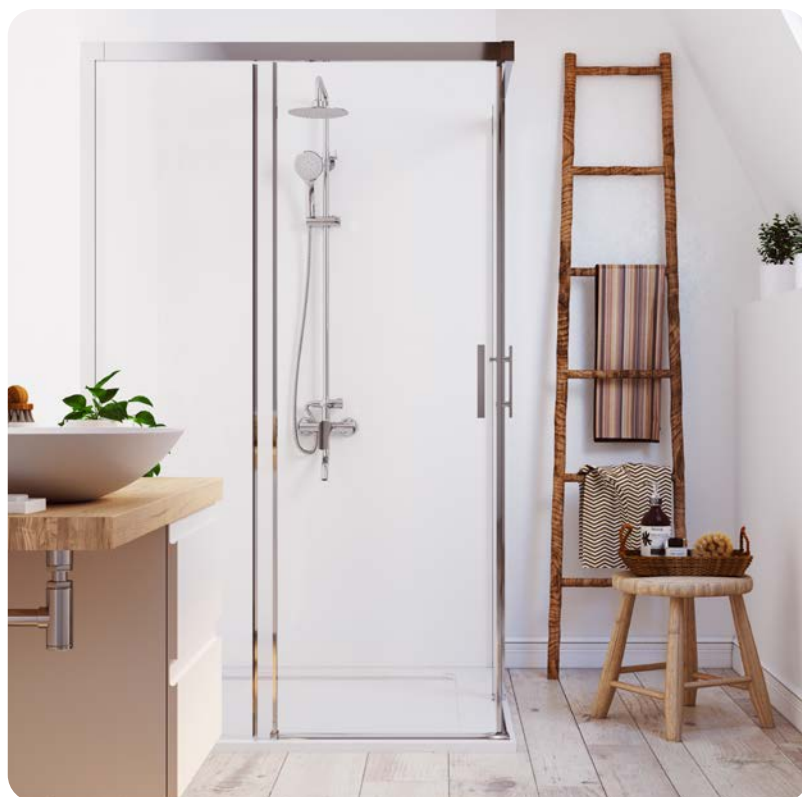

Zuhanyzett nélkül

153-1951-00 • Listaár: 25 500.-

ELEGANCE

Termosztátos zuhany csaptelep

84.201.28.00 • Listaár: 36 600.-

- Hideg csapteleptest rendszer
- Integrált zuhanyváltó
- Biztonsági hőmérséklet STOP 38°C-on
- Szűrővel, visszaáramlásgátló szeleppel