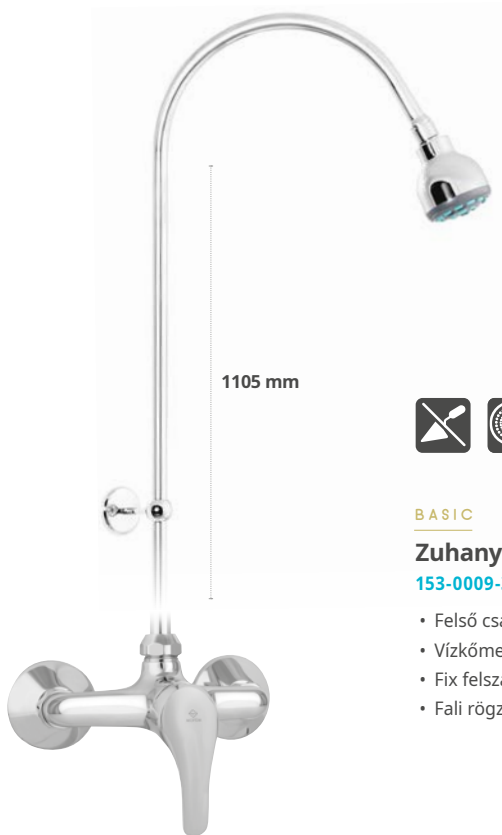

151-0012-02 • Listaár: 26 900.-

BASIC

Zuhany csaptelep

153-0009-00 • Listaár: 28 200.-

- Vízkömentes Basic kézzzuhannyal, 1500 mm gégecsővel, fali zuhanytartóval

Zuhanyzett nélkül

153-0009-04 • Listaár: 23 500.-

BASIC

Zuhany csaptelep

153-0009-31 • Listaár: 34 100.-

- Felső csatlakozással (3/4")
- Vízkömentes zuhanyfej Ø65 mm
- Fix felszállócső: 1105 mm
- Fali rögzítő szettel

Bridge

BASIC

Jellemzők

Választék	<input checked="" type="checkbox"/>	<input checked="" type="checkbox"/>	<input checked="" type="checkbox"/>	<input checked="" type="checkbox"/>	<input type="checkbox"/>	<input type="checkbox"/>
Komfort	<input checked="" type="checkbox"/>	<input checked="" type="checkbox"/>	<input checked="" type="checkbox"/>	<input checked="" type="checkbox"/>	<input type="checkbox"/>	<input type="checkbox"/>
Víz megtakarítás	<input checked="" type="checkbox"/>	<input checked="" type="checkbox"/>	<input checked="" type="checkbox"/>	<input checked="" type="checkbox"/>	<input type="checkbox"/>	<input type="checkbox"/>
Design	<input checked="" type="checkbox"/>	<input checked="" type="checkbox"/>	<input checked="" type="checkbox"/>	<input checked="" type="checkbox"/>	<input type="checkbox"/>	<input type="checkbox"/>