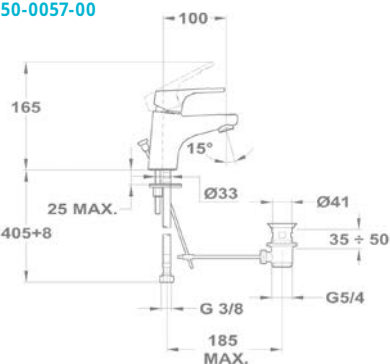

Mosogató csaptelep

152-1951-02

Termosztátos zuhany csaptelep

84.201.28.00

Junior Evo

Mosdó csapterep

150-0058-00
150-0057-00

Magasított mosdó csapterep