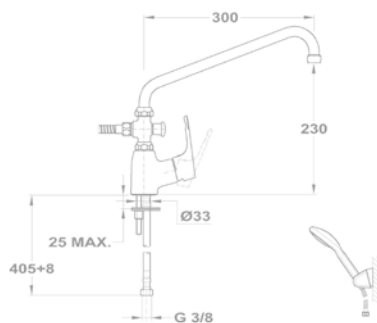

170-0006-00

Süllyesztett termosztátos csapterep falon kívüli része - 2 utas

170-0005-00

Junior Evo

Kád-mosdó (KMT) csaptelep

155-0050-00
155-0050-10

Kád-mosdó (KMT) csaptelep

155-0069-00
155-0070-00