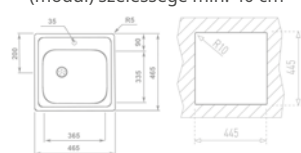

Evo 1B 1D

156-0003-00

Evo

1B 1D mosogatótálca

- Hagyományos, ráépíthető
- Magas minőségű AISI 304 rozsdamentes acélból
- Higiénikus, hőálló és rendkívül tartós felület
- A sorközépen álló mosogatószekrény (modul) szélessége min. 45 cm
- Méretek: [Sz x M] 780 x 435 mm, [Sz x M x M] 368 x 338 x 150 mm