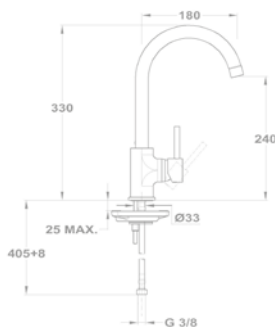

Evo X mosogató csaptelep

152-0082-00

Evo X mosogató csaptelep

152-0052-02

Junior Evo

Evo X mosogató csapterep
152-0052-01

Evo X mosogató csapterep
152-0052-00

Mosogató csapterep
152-0047-00