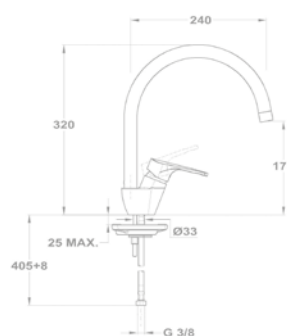

Mosogató csaptelep

152-0069-00