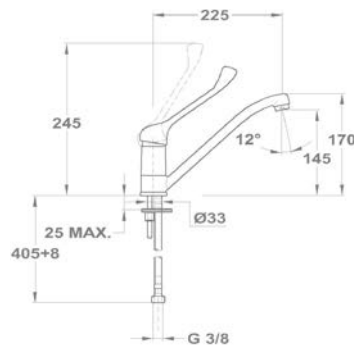

ELEGANCE

Trend Plus
Orvosi mosogató csaptelep

159-1551-02

- Forgatható alsó kifolyócsővel
- Kifolyócső: 225 mm
- Vízkömentes perlátorral
- Perlátor mérete: M24x1
- 40 mm kerámia vezérlőegységgel
- Flexibilis bekötőcsővel: 3/8"