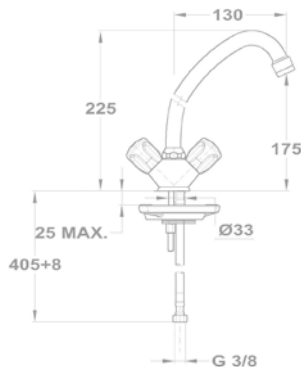

Euroszár bojler mosdó csapterlep
160-2004-02