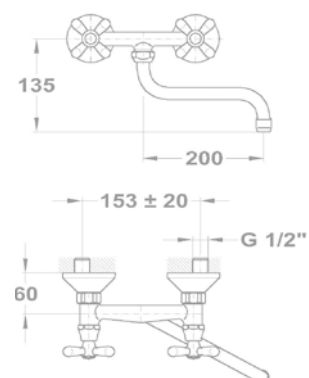

142-0010-30

Junior

Mosdó csapterep

150-0018-00
150-0021-00

Mosdó csapterep

150-0050-00

Kádtöltő csapterep

151-0012-00
151-0012-02