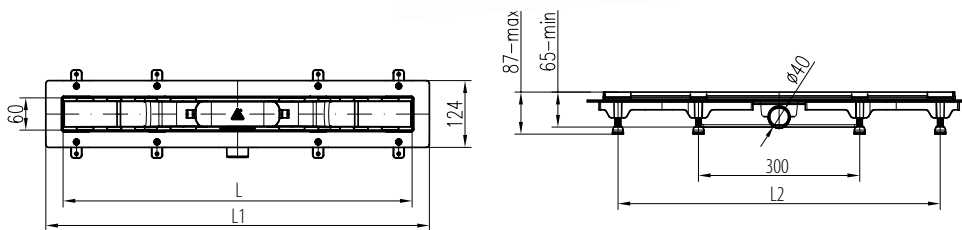

Napjainkban egyre népszerűbbek az épített zuhanykabinok. Nem is csoda, hiszen számos előnyük van, ami miatt tökéletes választás a kisebb fürdőszobákba is. Az épített zuhanyt mindenki saját igényire tudja igazítani, a burkolatot a fürdőszobával összhangban tudja kiválasztani, valamint a zuhany alja rendszerint egy vonalban van a fürdő padló síkjával, így kisgyermekes családok számára is kényelmes. Épített zuhanynál nagyon fontos, hogy körültekintően legyünk a zuhanyfolyóka kiválasztásában. A Mofém Linear zuhanyfolyóka biztonságos és esztétikus választás:

- **38 liter** vizet enged át percenként, így nem kell attól tartani, hogy a víz kifolyik a zuhanyból, és elázik a fürdőszoba
- **teljesen szintbe építhető** a padló síkjával
- **könnyen tisztítható**
- **helytakarékos** megoldás
- **nagy teherbírású** (300 kg) fényezett rozsdamentes rács, 3+1 féle rácsmintázattal, így még inkább saját igényeinkre szabható a zuhanyzó
- **bűzelzárás** a visszacsapó tárcsáknak köszönhetően
- elázás elleni védelmet a **párazáró szalagok** biztosítják
- **szereelőbarát** kialakítás a menetes rögzítő füleknek köszönhetően

L [mm]	L1 [mm]	L2 [mm]	Súly [kg/db]
650	715	595	1,71
750	815	695	1,85
850	915	795	2,02