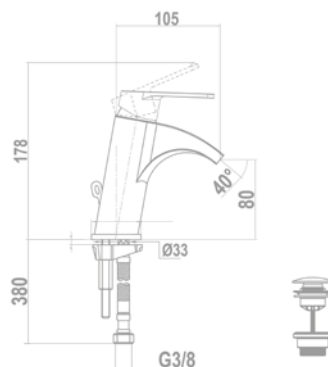

Magasított mosdó csaptelep

150-1951-01

Cascade mosdó csaptelep

84.382.28.00

Bide csaptelep

154-1901-00

Kádtöltő csaptelep

151-1901-00
151-1951-00