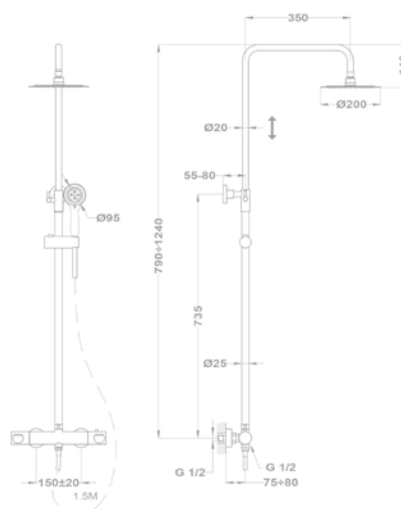

Zenit
Zuhanyrendszer alsó kifolyócsővel
153-1901-02

Zenit
Termostátos zuhanyrendszer
170-1901-00