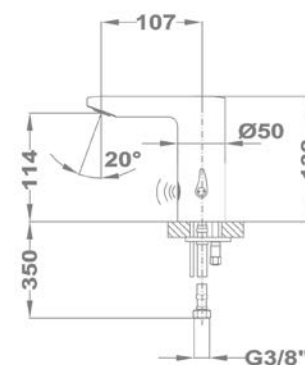

Energia ellátás:

- 6V-os mágnesszelep, 4x1,5V alkáli elemmel
[75.309.28.00](#)
- 6V-os mágnesszelep, 230V/50Hz hálózati egységgel
[75.309.28.F0](#)
- 24V-os mágnesszelep (hálózati egység nem tartozék)
[75.309.28.G0](#)