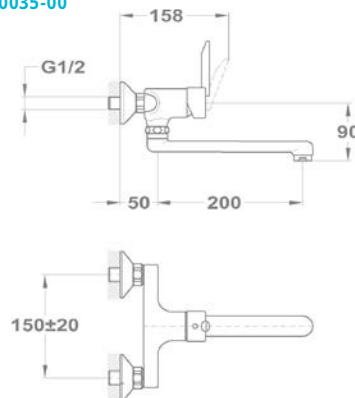

155-0044-00

155-0044-01

Mosogató csapterep

652-0072-00

Mosogató csapterep

152-0035-00

Mosogató csapterep

152-0034-00