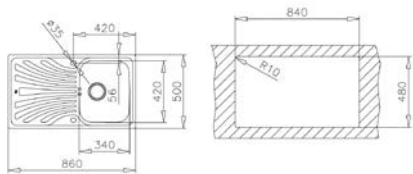

- 3 1/2" lefolyócsomag

Méreték:

-  [Sz x M] 860 x 500 mm
-  [Sz x M x M] 340 x 420 x 164 mm

Beépítési lehetőségek

-  Hagyományos, ráépíthető
-  Megfordítható
-  A sorközépen álló mosogatószelekrény (modul) szélessége min. 45 cm