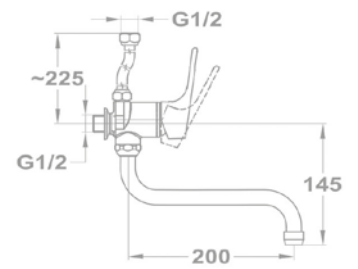

Junior Evo bojler mosdó/mosogató csapterlep
161-0031-40