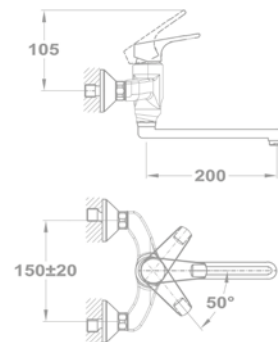

Evo X mosogató csaptelep

152-0082-00

Evo X mosogató csaptelep

152-0052-02

Junior Evo

Evo X mosogató csapterep
152-0052-01

Evo X mosogató csapterep
152-0052-00

Mosogató csapterep
152-0047-00