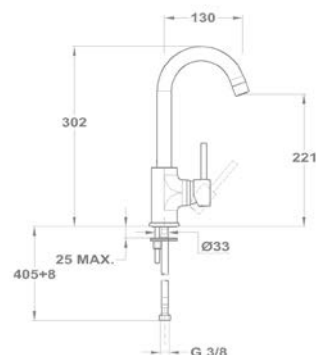

Evo X mosdó csapterep

150-0074-00