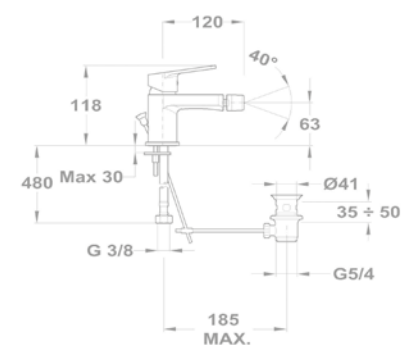

Magasított mosdó csaptelep

150-1951-01

Cascade mosdó csaptelep

84.382.28.00

Bide csaptelep

154-1901-00

Kádtöltő csaptelep

151-1901-00
151-1951-00