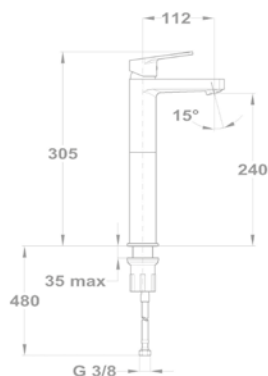

Magasított mosdó csaptelep

150-1951-01

Cascade mosdó csaptelep

84.382.28.00

Bide csaptelep

154-1901-00

Kádtöltő csaptelep

151-1901-00
151-1951-00