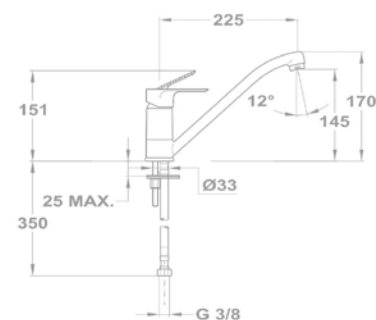

Mosogató csapterep

152-1551-02