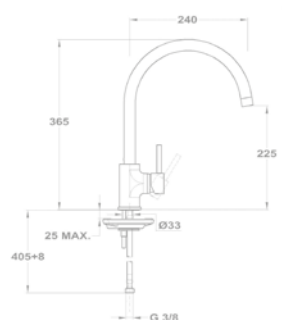

Evo X mosogató csaptelep

152-0082-00

Evo X mosogató csaptelep

152-0052-02

Junior Evo

Evo X mosogató csapterep
152-0052-01

Evo X mosogató csapterep
152-0052-00

Mosogató csapterep
152-0047-00