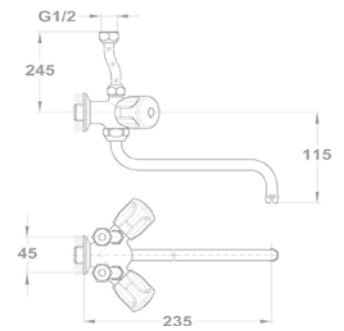

Euroszár bojler mosogató csapterlep
161-0028-01