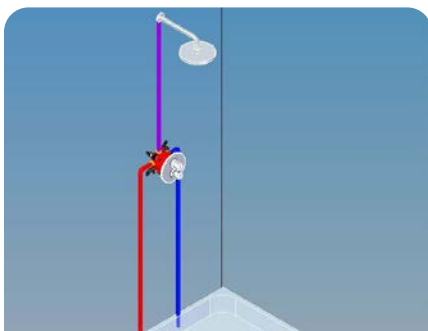

Egyutas termosztátos csaptelep, zuhanykar, zuhanyfej