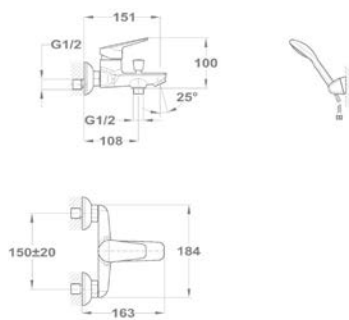

Kádtöltő csapterep

151-1801-00
151-1851-00