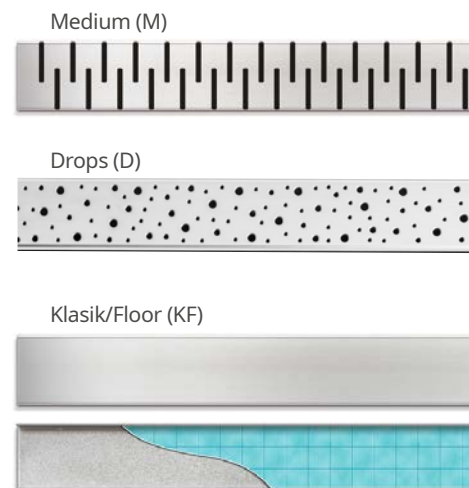

Napjainkban egyre népszerűbbek az épített zuhanykabinok. Nem is csoda, hiszen számos előnyük van, ami miatt tökéletes választás a kisebb fürdőszobákba is. Az épített zuhanyt mindenki saját igényire tudja igazítani, a burkolatot a fürdőszobával összhangban tudja kiválasztani, valamint a zuhany alja rendszerint egy vonalban van a fürdő padló síkjával, így kisgyermekes családok számára is kényelmes. Épített zuhanynál nagyon fontos, hogy körültekintően legyünk a zuhanyfolyóka kiválasztásában. A Mofém Linear zuhanyfolyóka biztonságos és esztétikus választás:

- **38 liter** vizet enged át percenként, így nem kell attól tartani, hogy a víz kifolyik a zuhanyból, és elázik a fürdőszoba
- **teljesen szintbe építhető** a padló síkjával
- **könnyen tisztítható**
- **helytakarékos** megoldás
- **nagy teherbírású** (300 kg) fényezett rozsdamentes rács, 3+1 féle rácsmintázattal, így még inkább saját igényeinkre szabható a zuhanyzó
- **bűzelzárás** a visszacsapó tárcsáknak köszönhetően
- elázás elleni védelmet a **párazáró szalagok** biztosítják
- **szereelőbarát** kialakítás a menetes rögzítő füleknek köszönhetően

L [mm]	L1 [mm]	L2 [mm]	Súly [kg/db]
650	715	595	1,71
750	815	695	1,85
850	915	795	2,02