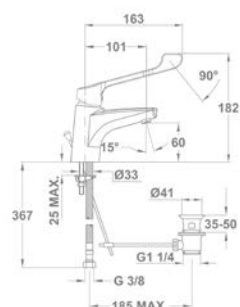

Új

STANDARD+

Junior Evo
Orvosi mosdó csaptelep

159-0021-00

- Leeresztő szeleppel
- 5 l/perc vízbocsátású vízkömentes perlátorral
- Perlátor mérete: M24x1
- 35 mm magas kerámia vezérlőegységgel
- Flexibilis bekötőcsővel: 3/8"