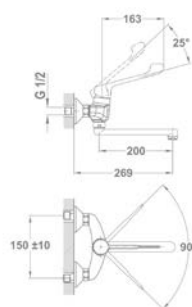

UP TO
60%

ELEGANCE

Trend Plus
Orvosi mosdó csaptelep

159-1501-00

- Leeresztő szeleppel
- 5 l/perc vízbocsátású vízkömentes perlátorral
- Perlátor mérete: M24x1
- 40 mm kerámia vezérlőegységgel
- Flexibilis bekötőcsővel: 3/8"

ELEGANCE

Trend Plus
Orvosi mosogató csaptelep

159-1551-02

- Forgatható alsó kifolyócsővel
- Kifolyócső: 225 mm
- Vízkömentes perlátorral
- Perlátor mérete: M24x1
- 40 mm kerámia vezérlőegységgel
- Flexibilis bekötőcsővel: 3/8"

Új

ELEGANCE

Trend Plus
Orvosi mosogató csaptelep

159-1551-06

- Forgatható alsó kifolyócsővel
- Kifolyócső: 200 mm
- Vízkömentes perlátorral
- Perlátor mérete: M24x1
- 40 mm kerámia vezérlőegységgel
- Zajcsökkentő elemmel

Új

STANDARD+

Junior Evo
Orvosi mosdó csaptelep

159-0021-00

- Leeresztő szeleppel
- 5 l/perc vízbocsátású vízkömentes perlátorral
- Perlátor mérete: M24x1
- 35 mm magas kerámia vezérlőegységgel
- Flexibilis bekötőcsővel: 3/8"

Új

STANDARD+

Junior Evo
Orvosi mosogató csaptelep

159-0022-00

- Forgatható alsó kifolyócsővel
- Kifolyócső: 225 mm
- Vízkömentes perlátorral
- Perlátor mérete: M24x1
- 35 mm alacsony kerámia vezérlőegységgel
- Flexibilis bekötőcsővel: 3/8"

Új

STANDARD+

Junior Evo
Orvosi mosogató csaptelep

159-0023-00

- Forgatható alsó kifolyócsővel
- Kifolyócső: 200 mm
- Vízkömentes perlátorral
- Perlátor mérete: M24x1
- 35 mm alacsony kerámia vezérlőegységgel
- Zajcsökkentő elemmel