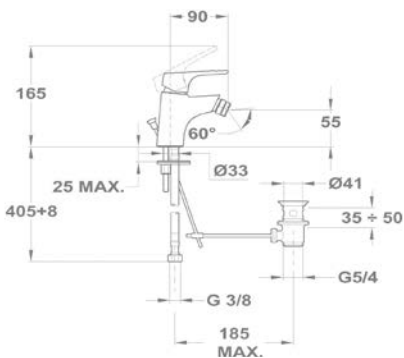

25.376.29.00

Bojler mosdó csapterep

160-0020-00

Bide csapterep

154-0047-00

Kádtöltő csapterep

151-0063-00

151-0063-10