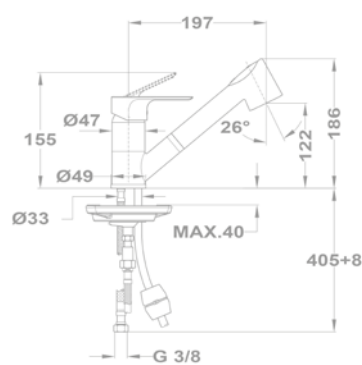

Mosogató csaptelep

152-0050-00