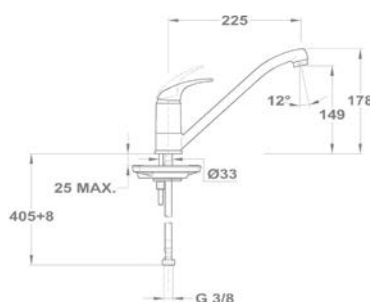

Mosogató csapterep

652-0042-00