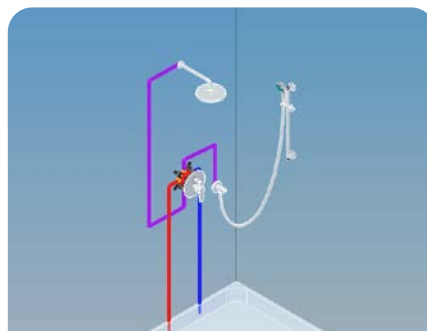

Süllyesztett kétutas csaptelep, zuhanszett zuhanyrúddal, fali csatlakozós kézi zuhany tartó, zuhanykar, Evo zuhanyfej

Zuhanykar 90° x 300

169-0003-03

- Ø 20 mm
- Menet 1/2"
- Krómozott sárgaréz

Zuhanykar 45° x 200

169-0003-01

- Ø 20 mm
- Menet 1/2"
- Krómozott sárgaréz

Kád kifolyócső

169-0001-00

- Süllyesztett kádtöltő csaptelepekhez
- 185 mm

Fali csatlakozós kézi zuhany tartó

169-0002-00

- Süllyesztett csaptelepekhez

További zuhanyprogram kiegészítőinket keresse a katalógus 82. oldalán!