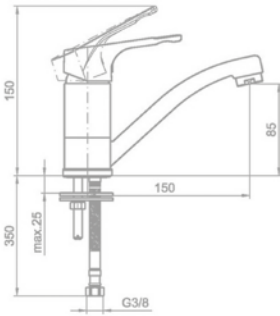

Állószelep

146-0042-00

Lengőszelep álló

146-0033-00

Lengőszelep fali

146-0034-00

Bojler csapterlepek

Junior Evo bojler mosdó csapterlep
160-0020-00