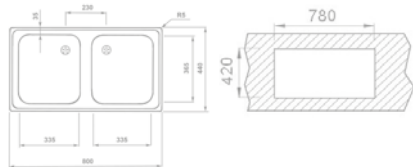

EVO 2B mosogatótálca
40109651

Tartozékok:

- 1 1/2" lefolyócsomag gumidugóval

Méretek

- [Sz x M] 800 x 440 mm
- [Sz x M x M] 2 x 340 x 370 x 150 mm

Beépítési lehetőségek

- Hagományos, ráépíthető
- A sorközépen álló mosogatószekrény (modul) szélessége min. 80 cm