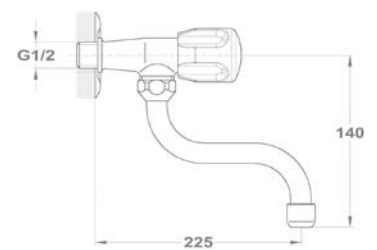

Állószelep

146-0042-00

Lengőszelep álló

146-0033-00

Lengőszelep fali

146-0034-00

Bojler csapterlepek

Junior Evo bojler mosdó csapterlep
160-0020-00