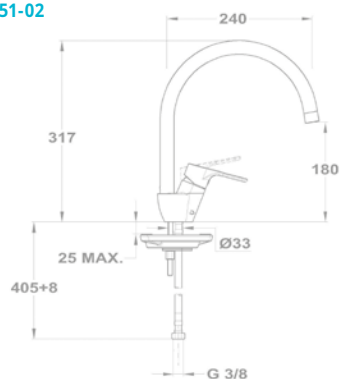

Mosogató csaptelep

152-1951-02