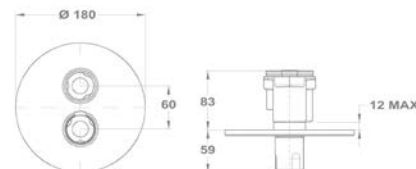

Süllyesztett termosztátos csapterep falon kívüli része - 2 utas

170-0005-00