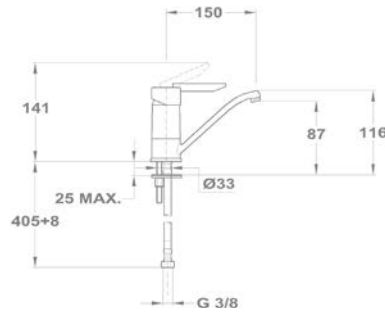

Mosdó csapterep

150-0077-00

150-0076-00

Mosdó csapterep

150-0051-00

Kádtöltő csapterep

151-0021-00

151-0021-03