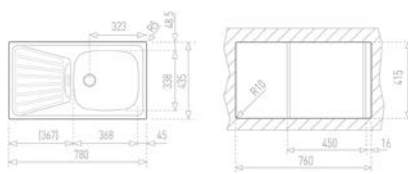

EVO 1B 1D mosogatótálca

91101123

Tartozékok:

- 1 1/2" lefolyócsomag gumidugóval

Méreték:

-  [Sz x M] 780 x 435 mm
-  [Sz x M x M] 368 x 338 x 150 mm

Beépítési lehetőségek

-  Hagyományos, ráépíthető
-  Megfordítható
-  A sorközépen álló mosogatószelekrény (modul) szélessége min. 45 cm