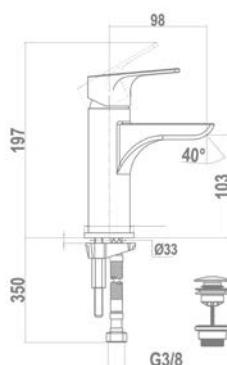

150-0059-00

Evo X mosdó csapterep

150-0074-00

Magasított mosdó csapterep

150-0061-00

Cascade mosdó csapterep

150-0075-00

Evo X mosdó csapterep