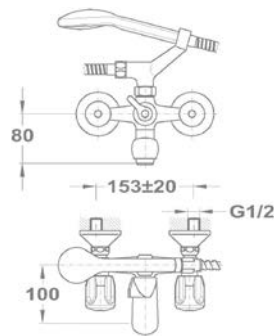

Euroszár

Mosdó csapterep

140-2198-00

Kádtöltő csapterep

141-0094-00

Kád-mosdó (KMT) csapterep

145-2069-00

145-2071-00