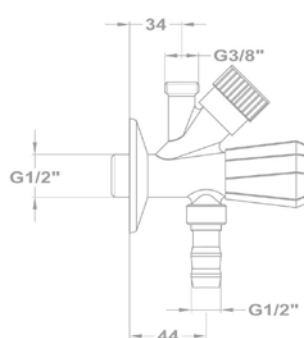

Kifolyószelep

- Tömlővéges és közvetlen gyorscsatlakozási lehetőséggel
- Légbeszívóval

1/2" **162-0007-00**

3/4" **162-0008-00**

Kifolyószelep

- Perlátorral

1/2" **162-0005-00**

Kifolyószelep

- Tömlővéggel

1/2" **162-0001-00**

3/4" **162-0002-00**

Sarokszelep

1/2" - 1/2" **163-0002-00**

1/2" - 3/8" **163-0006-00**

Kombinált sarokszelep

163-0015-01

- Mosógép/mosogatógép csatlakozó - 3/4"
- Mosdó csatlakozó - 3/8"
- Fali csatlakozó - 1/2"
- Visszacsapó szeleppel
- Szabályozható felsőrészsel
- Tömlővéggel