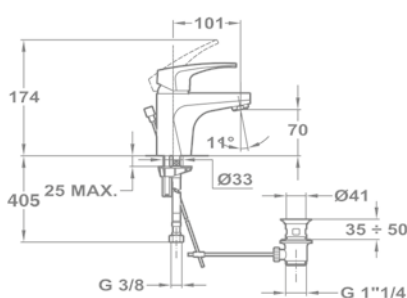

51.915.28.00

Termosztátos zuhany csapterep

51.201.28.00

Flame

Mosdó csapterep

40.342.28.50

40.346.28.50

Bide csapterep