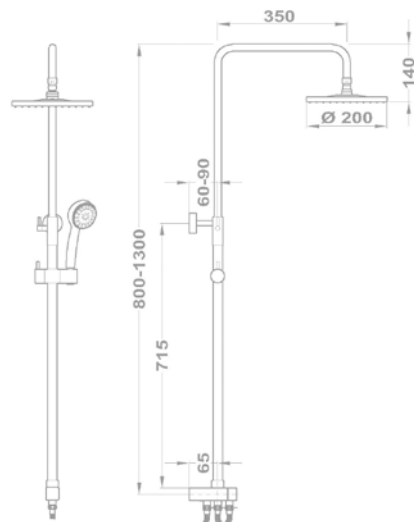

Evo X
Termosztátos szett
25.202.28.00

Junior Evo
Univerzális zuhanyrendszer
275-0059-07