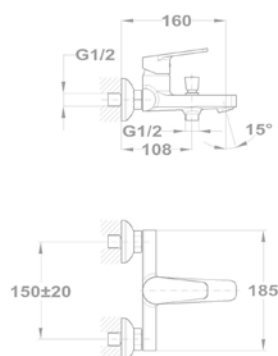

Magasított mosdó csaptelep

150-1951-01

Cascade mosdó csaptelep

84.382.28.00

Bide csaptelep

154-1901-00

Kádtöltő csaptelep

151-1901-00
151-1951-00