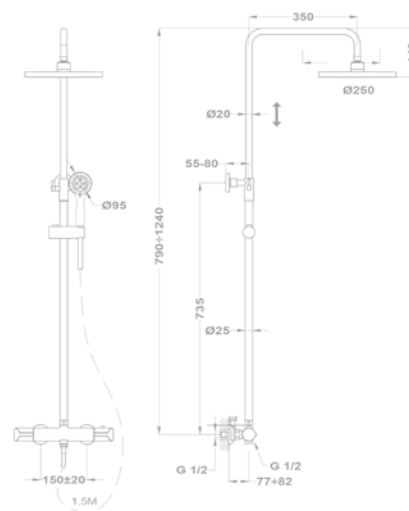

Evo X
Dual Control zuhanyrendszer
153-0049-00

Junior Evo
Univerzális zuhanyrendszer
275-0059-07

Junior Evo
Zuhanyrendszer
153-0048-00