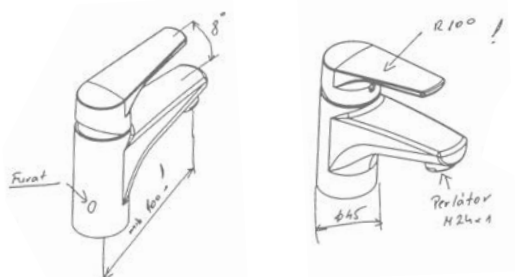

Csonka Tibor Márton – fejlesztőmérnök

Csonka Tibor Márton 2021-ben csatlakozott a Mofém fejlesztő csapatához. Korábbi, autóiipari tapasztalatai révén a terméket mind a gyártás, mind pedig a fejlesztés szemszögéből látja. Ez a kapcsolat nagyon fontos egy gyártmány előállításánál, hogy a lehető legjobb minőségben, és leggazdaságosabban lehessen gyártani.

Az új műszaki feladatok és kihívások leküzdéséhez a kreativitást kiemelten fontosnak tartja. Célja a Mofém márka további erősítése, a vevő igényeit maximálisan kiszolgáló, új, korszerű termékek fejlesztése révén.