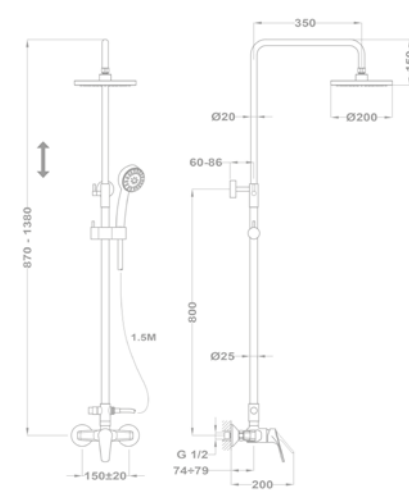

Treff
Zuhanyrendszer
143-0007-00

Junior Evo
Zuhanyrendszer
153-0048-00