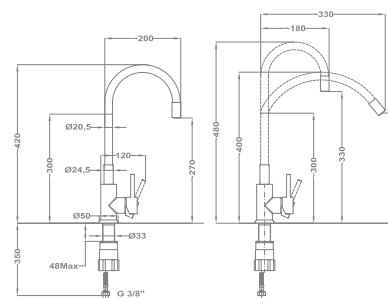

Evo X termostátos zuhany csaptelep

25.201.28.00

Mosogató csaptelep

25.915.28.0N
25.915.28.0W

Mosogató csaptelep

25.938.28.0N
25.938.28.0W

Mosogató csaptelep

25.915.28.0N
25.915.28.0W
25.915.28.0B1
25.915.28.0G5