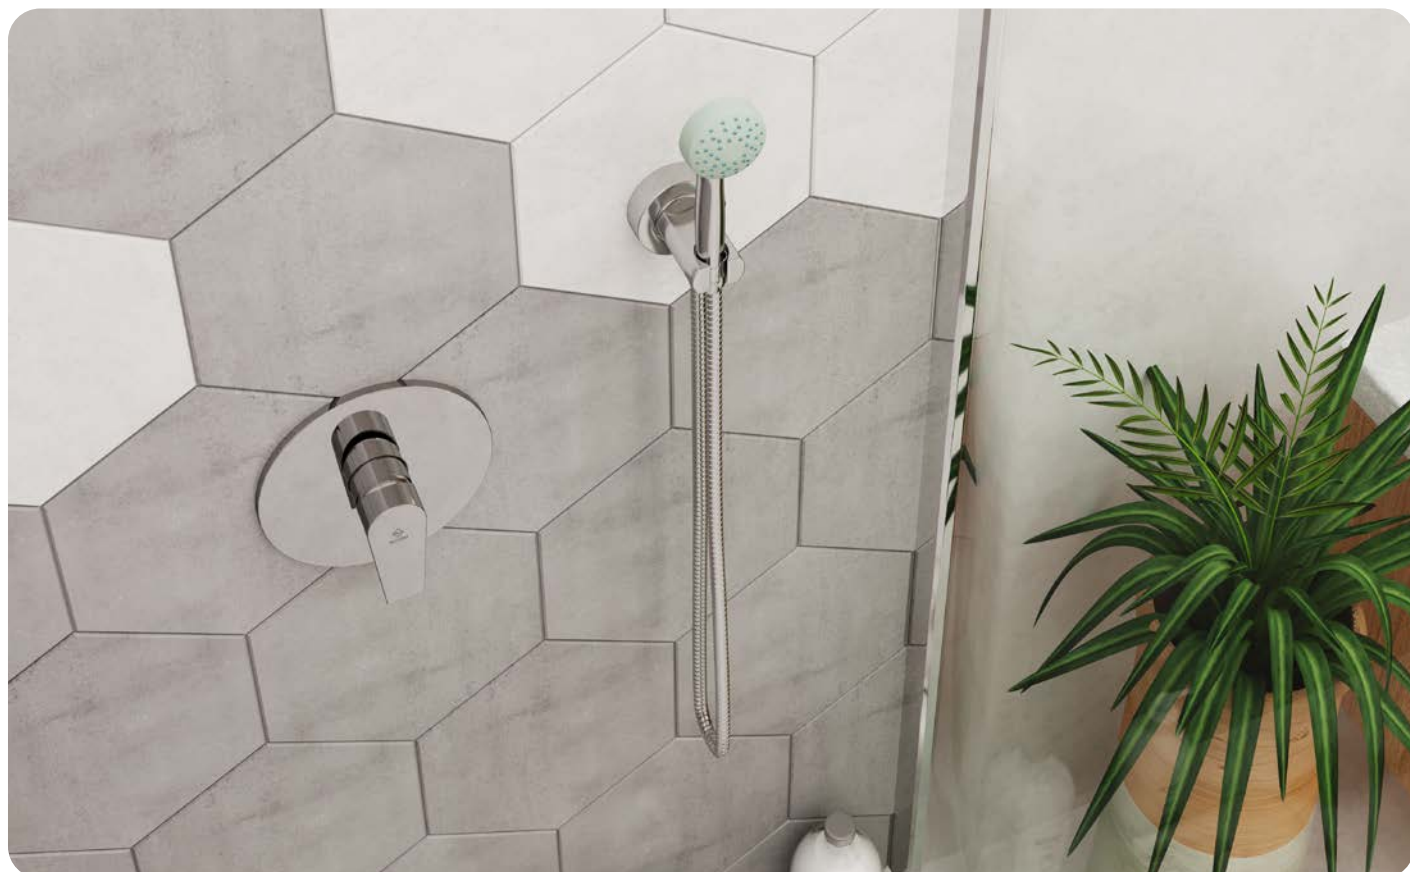

ELEGANCE

Süllyesztett csaptelep falon kívülirésze - 2 utas

151-1551-10

- 40 mm kerámia vezérlőegységgel
- Fém takarótányérral
- Automata zuhanyváltóval
- Zuhanyzettel nélkül

MULTI-BOX®

ELEGANCE

Süllyesztett csaptelep falon kívüli része - 1 utas

153-1551-10

- 40 mm kerámia vezérlőegységgel
- Fém takarótányérral
- Zuhanyzettel nélkül