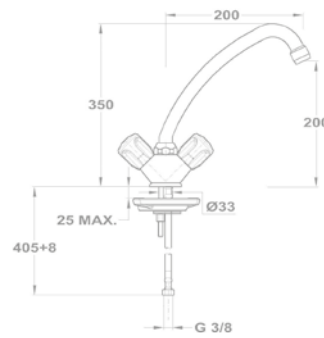

Euroszár bojler mosogató csapterlep
160-2004-20