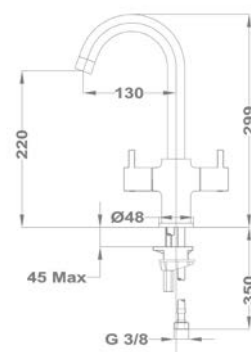

Evo X mosdó csapterep

25.376.29.00