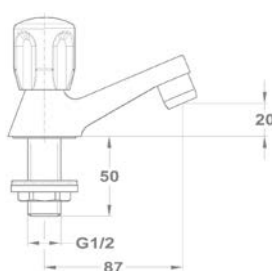

Állószelep

146-0042-00

Lengőszelep álló

146-0033-00

Lengőszelep fali

146-0034-00

Bojler csapterlepek

Junior Evo bojler mosdó csapterlep
160-0020-00