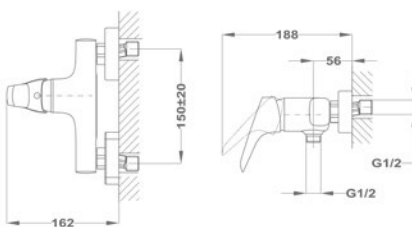

51.386.28.50

Mosdó csapterep XL

51.356.28.50

Kádtöltő csapterep

51.122.28.00

Zuhany csapterep

51.232.28.00

Mosogató csapterep