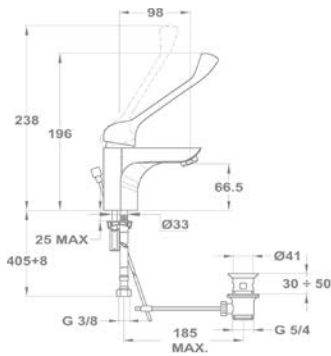

Vízmegetakarítás

A mosdó csaptelep olyan perlátort tartalmaz, mely a vízfogyasztást 5l/percre redukálja.

UP TO
60%

ELEGANCE

Trend Plus
Orvosi mosdó csaptelep

159-1501-00

- Leeresztő szeleppel
- 5 l/perc vízbocsátású vízkömentes perlátorral
- Perlátor mérete: M24x1
- 40 mm kerámia vezérlőegységgel
- Flexibilis bekötőcsővel: 3/8"