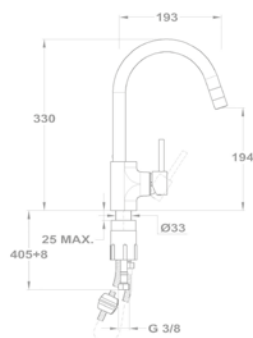

Evo X mosogató csaptelep

152-0082-00