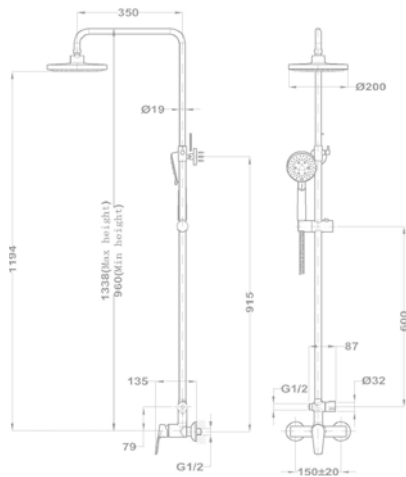

Zuhanyrendszer méretek 

Flow
Termostátos zuhanyrendszer
51.237.28.00

Zenit
Termostátos zuhanyrendszer
170-1901-00

Zenit
Dual Control zuhanyrendszer
153-1901-03

Zenit
Zuhanyrendszer
153-1901-01

Zenit
Zuhanyrendszer alsó kifolyócsővel
153-1901-02