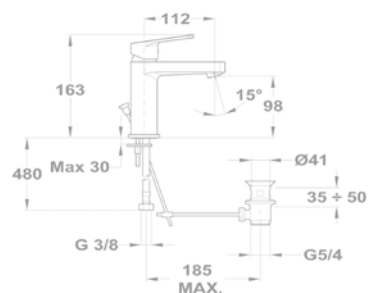

Magasított mosdó csaptelep

150-1951-01

Cascade mosdó csaptelep

84.382.28.00

Bide csaptelep

154-1901-00

Kádtöltő csaptelep

151-1901-00
151-1951-00