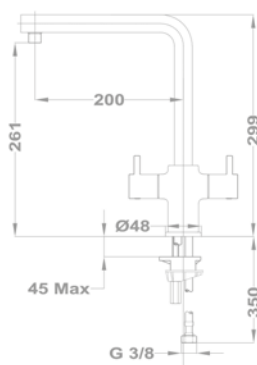

Evo X mosogató
25.996.29.00