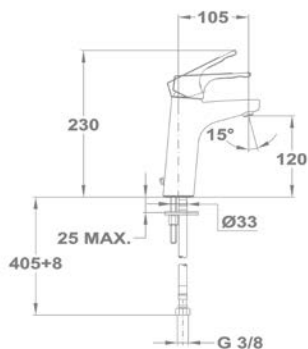

150-0059-00

Evo X mosdó csapterep

150-0074-00

Magasított mosdó csapterep

150-0061-00

Cascade mosdó csapterep

150-0075-00

Evo X mosdó csapterep