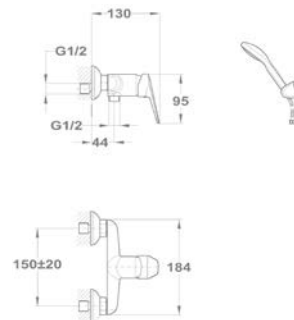

150-1801-00
150-1851-00

Kádtöltő csapterep

151-1801-00
151-1851-00

Zuhany csapterep

153-1801-00
153-1851-00

Mosogató csapterep

152-1851-00

Mambo-5