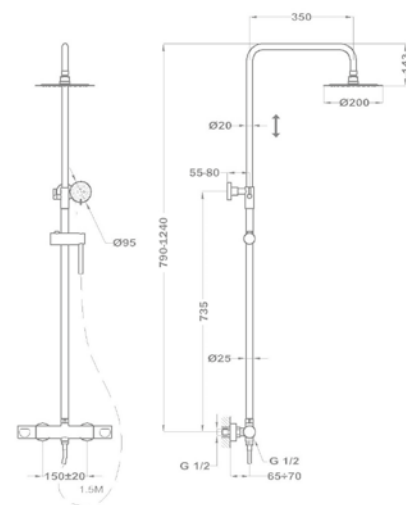

Zenit
Termosztátos szett
84.202.28.00

Evo X
Dual Control zuhanyrendszer
153-0049-00