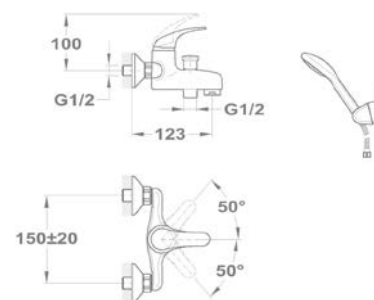

142-0010-30

Junior

Mosdó csapterep

150-0018-00
150-0021-00

Mosdó csapterep

150-0050-00

Kádtöltő csapterep

151-0012-00
151-0012-02