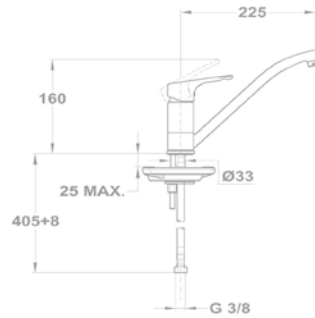

Junior Evo bojler mosogató csapterlep
160-0021-00