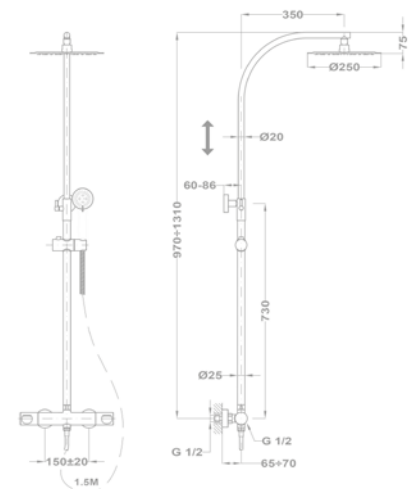

Zuhanyrendszer méretek 

Flow
Termostátos zuhanyrendszer
51.237.28.00

Zenit
Termostátos zuhanyrendszer
170-1901-00

Zenit
Dual Control zuhanyrendszer
153-1901-03

Zenit
Zuhanyrendszer
153-1901-01

Zenit
Zuhanyrendszer alsó kifolyócsővel
153-1901-02