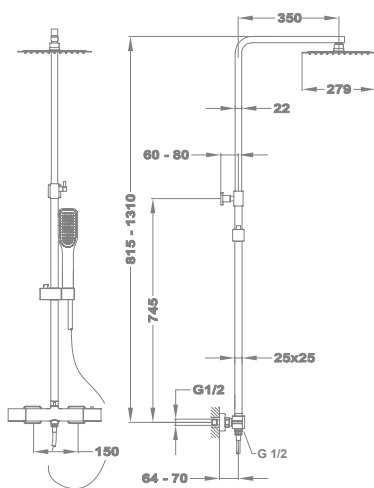

Zenit
Zuhanyrendszer
153-1901-01

Zuhanyrendszer méretek

Flow
Termostátos zuhanyrendszer
51.237.28.00