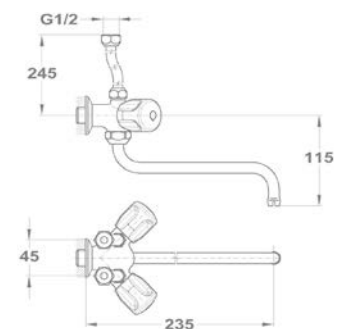

Állószelep

146-0042-00

Lengőszelep álló

146-0033-00

Lengőszelep fali

146-0034-00

Bojler csapterlepek

Junior Evo bojler mosdó csapterlep
160-0020-00