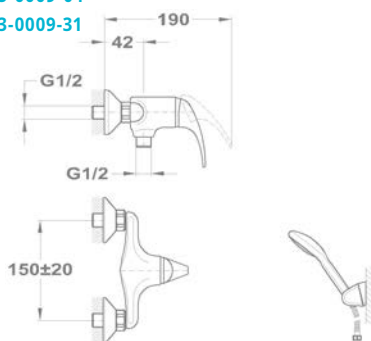

Zuhany csapterep

153-0009-00
153-0009-04
153-0009-31