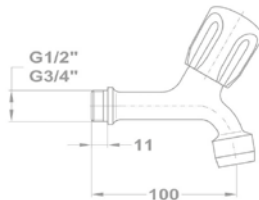

Kifolyószelep

- Tömlővéggel

1/2" **162-0001-00**

3/4" **162-0002-00**