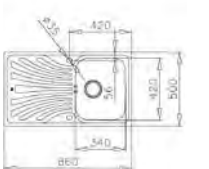

- 3 1/2" lefolyócsomag

Méretek:

- [Sz x M] 860 x 500 mm
- [Sz x M x M] 340 x 420 x 164 mm

Beépítési lehetőségek:

-  Hagyományos, ráépíthető
-  Megfordítható
-  A sorközépen álló mosogatószekrény (modul) szélessége min. 45 cm