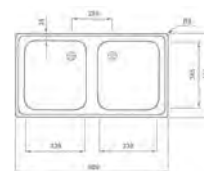

EVO 1B 1D mosogatótálca
91101123

Tartozékok:

- 1 1/2" lefolyócsomag gumidugóval

Méretek:

- [Sz x M] 780 x 435 mm
- [Sz x M x M] 368 x 338 x 150 mm

Beépítési lehetőségek:

-  Hagyományos, ráépíthető
-  Megfordítható
-  A sorközépen álló mosogatószekrény (modul) szélessége min. 45 cm

EVO 2B mosogatótálca
40109651

Tartozékok:

- 1 1/2" lefolyócsomag gumidugóval

Méreték

-  [Sz x M] 800 x 440 mm
-  [Sz x M x M] 2 x 340 x 370 x 150 mm

Beépítési lehetőségek

-  Hagyományos, ráépíthető
-  A sorközépen álló mosogatószekrény (modul) szélessége min. 80 cm