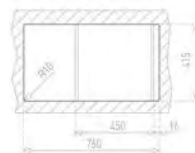

EVO 1B 1D mosogatótálca
91101123

Tartozékok:

- 1 1/2" lefolyócsomag gumidugóval

Méretek:

- [Sz x M] 780 x 435 mm
- [Sz x M x M] 368 x 338 x 150 mm

Beépítési lehetőségek:

-  Hagyományos, ráépíthető
-  Megfordítható
-  A sorközépen álló mosogatószekrény (modul) szélessége min. 45 cm