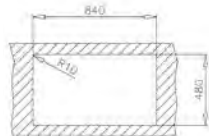

- 3 1/2" lefolyócsomag

Méretek:

- [Sz x M] 860 x 500 mm
- [Sz x M x M] 340 x 420 x 164 mm

Beépítési lehetőségek:

-  Hagyományos, ráépíthető
-  Megfordítható
-  A sorközépen álló mosogatószekrény (modul) szélessége min. 45 cm