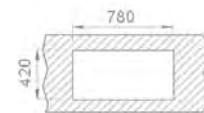

EVO 2B mosogatótálca
40109651

Tartozékok:

- 1 1/2" lefolyócsomag gumidugóval

Méreték

-  [Sz x M] 800 x 440 mm
-  [Sz x M x M] 2 x 340 x 370 x 150 mm

Beépítési lehetőségek

-  Hagyományos, ráépíthető
-  A sorközépen álló mosogatószekrény (modul) szélessége min. 80 cm