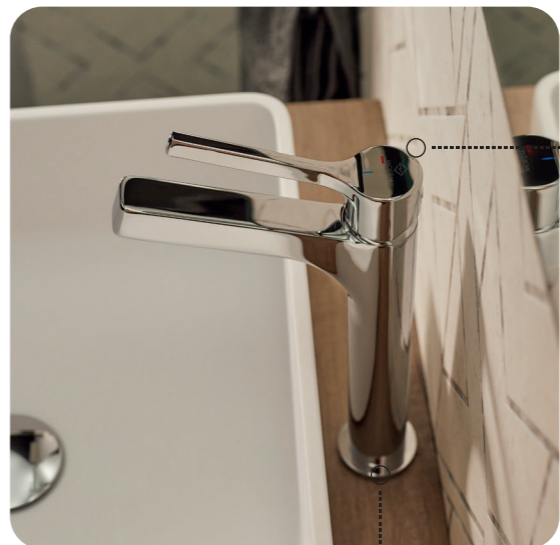

### Zuhany csaptelep

30.232.28.0C3

- Vízkömentes egyfunkciós kézi zuhannyal
- Silver Design gégecsővel

\*Coin Slot perlátor: a perlátor egy érme segítségével könnyedén eltávolítható

\*\*Cold Start mechanizmus: a csaptelep középpozícióban hideg vizet ad

XL méretű mosdó Easy Fix rögzítéssel

**Cold Start mechanizmus:**  
Az M, L és XL méretű mosdó csaptelepek középpozícióban hideg vizet adnak

Csavarodás mentes Silver Design gégecső

Minden króm bevonatú Mofém csaptelepre 5 év garanciát biztosítunk. Széles és átfogó alkatrészprogramunk keretein belül a termék utolsó gyártási évétől számított 10 évig biztosított az alkatrészellátás.