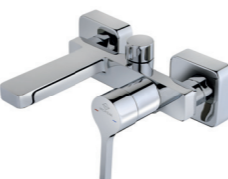

### Mosdó csaptelep L

30.386.28.70.C3

- Leeresztőszelep nélkül
- Coin Slot perlátorral \*
- Cold Start mechanizmus \*\*
- 5 l/perc vízátbocsátás

Pilar

### Mosdó csaptelep XL

30.366.28.70.C3

- Leeresztőszelep nélkül
- Coin Slot perlátorral \*
- Cold Start mechanizmus \*\*
- 5 l/perc vízátbocsátás
- Easy Fix rögzítés

Pilar