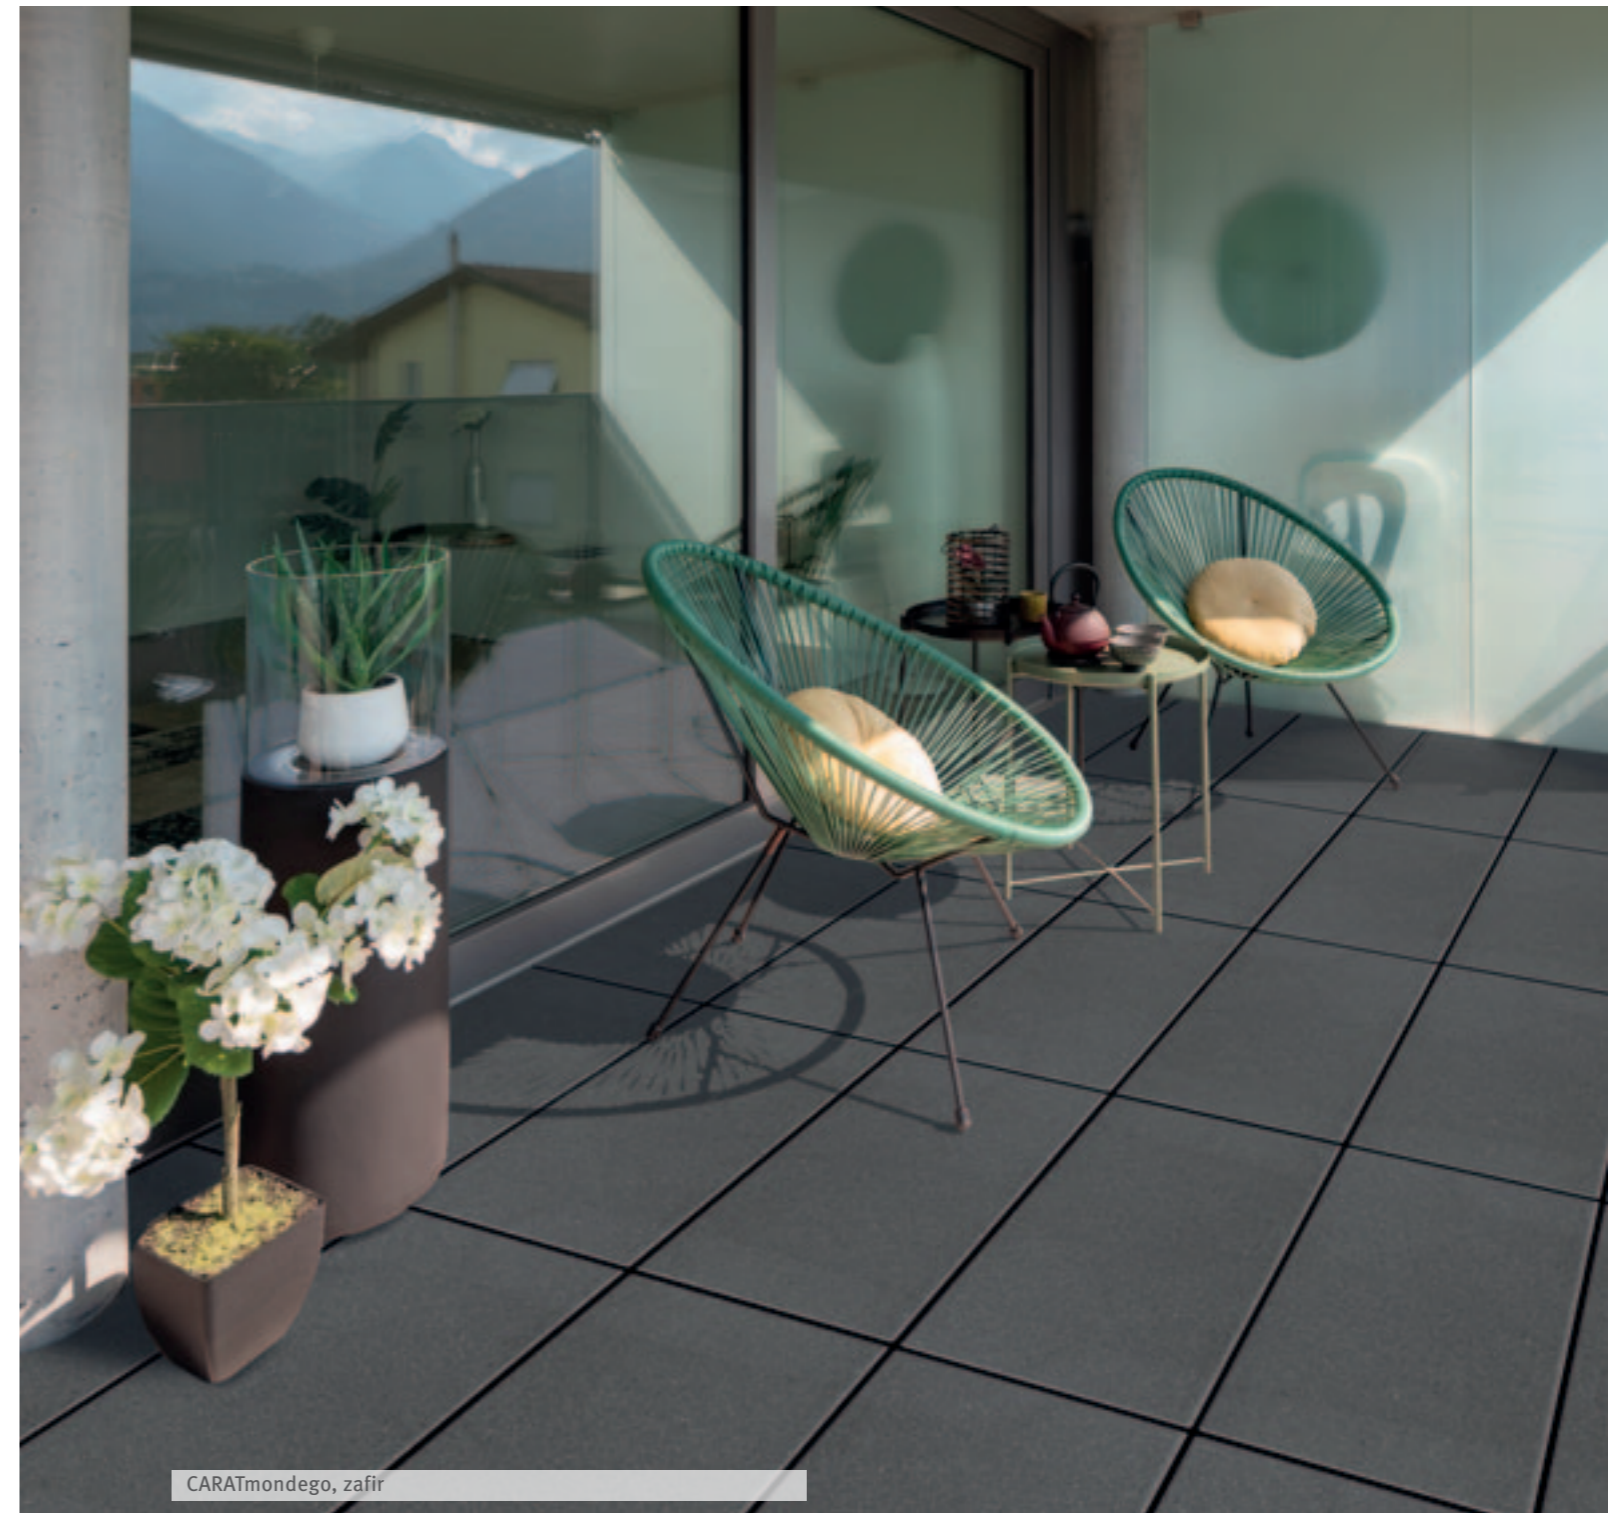

CARAT® MONDEGO

Semmelrock Premium

Ez a modern formatervezésű lap tökéletes választás az egyedi megoldások kedvelői számára. A nagyméretű formátum és a diszkrét árnyalatok remekül illeszkednek a modern épületekhez. A sima és dekor lapok kombinálhatóak egymással, ezáltal látványos és izgalmas mintázatok alakíthatóak ki.

Legfontosabb jellemzők:

- jól variálható a kétféle felületkialakításnak köszönhetően (sima és dekor lapok)
- vonzó megjelenés, visszafogottan csillámos felület
- nagyméretű és modern lapformátum
- könnyen karbantartható a Semmelrock Protect® Plus felületvédelemnek köszönhetően
- fagy- és olvasztósó-álló

Termék tulajdonságok:

Színek:

Méret: