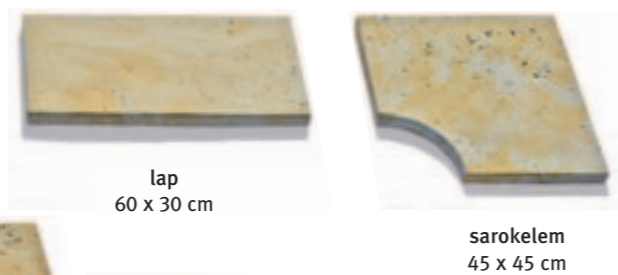

Bradstone Travero medence szegélyek

Vastagság: 3,3 - 3,7 cm