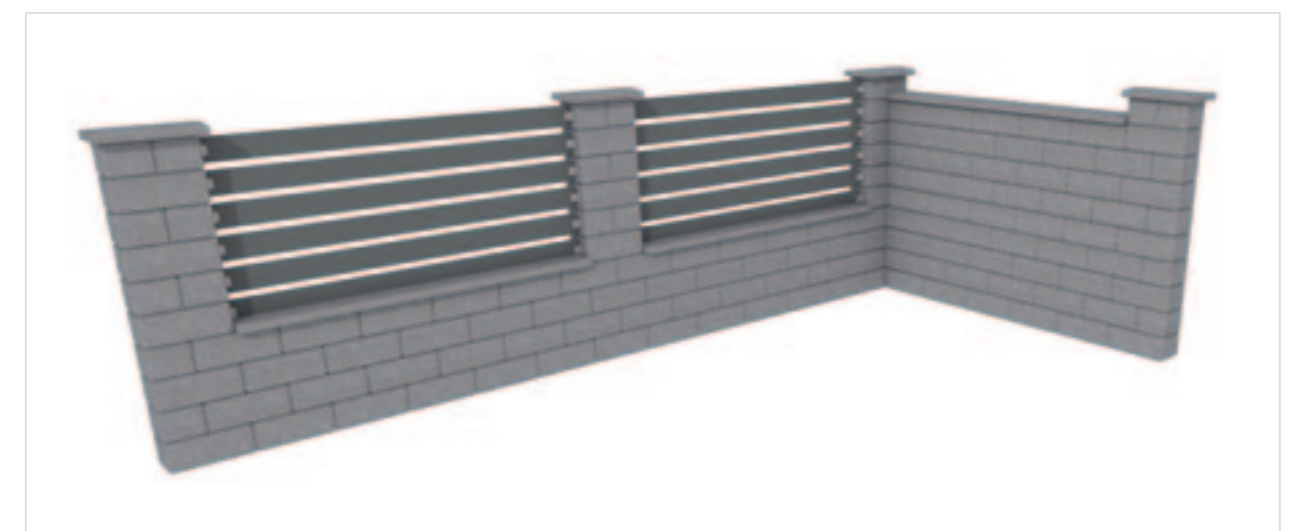

Rivago idomokból készült kerítés metszetének perspektivikus nézete

Rivago idomokból készült kerítés és 40 x 20 cm méretű oszlopok lehetséges megoldásának perspektivikus nézete

Fotó: Florian Küttler

Értékesítési szaktanácsadás