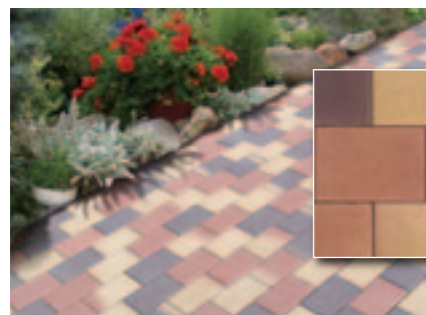

„Colormix” felület

Kontrasztos, de egymáshoz illő színárnyalatok minden egyes kövön, melynek hatására élénk, harmonikus színjáték keletkezik. Így a nagy, egységes felületek sem lesznek soha unalmasak.

Citytop+ Kombi
Citytop Kombi