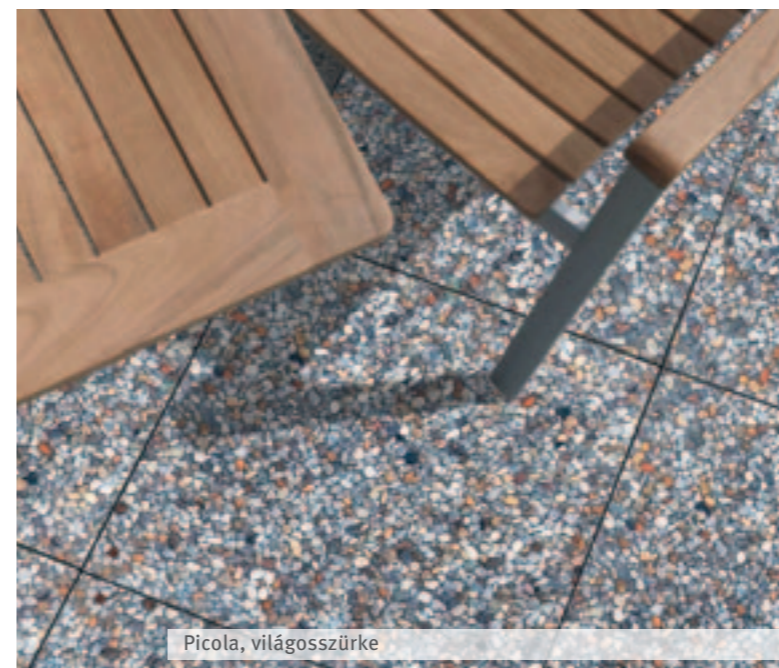

Picola, fővenybarna

Picola Party, vegyes kavics

Picola, világosszürke