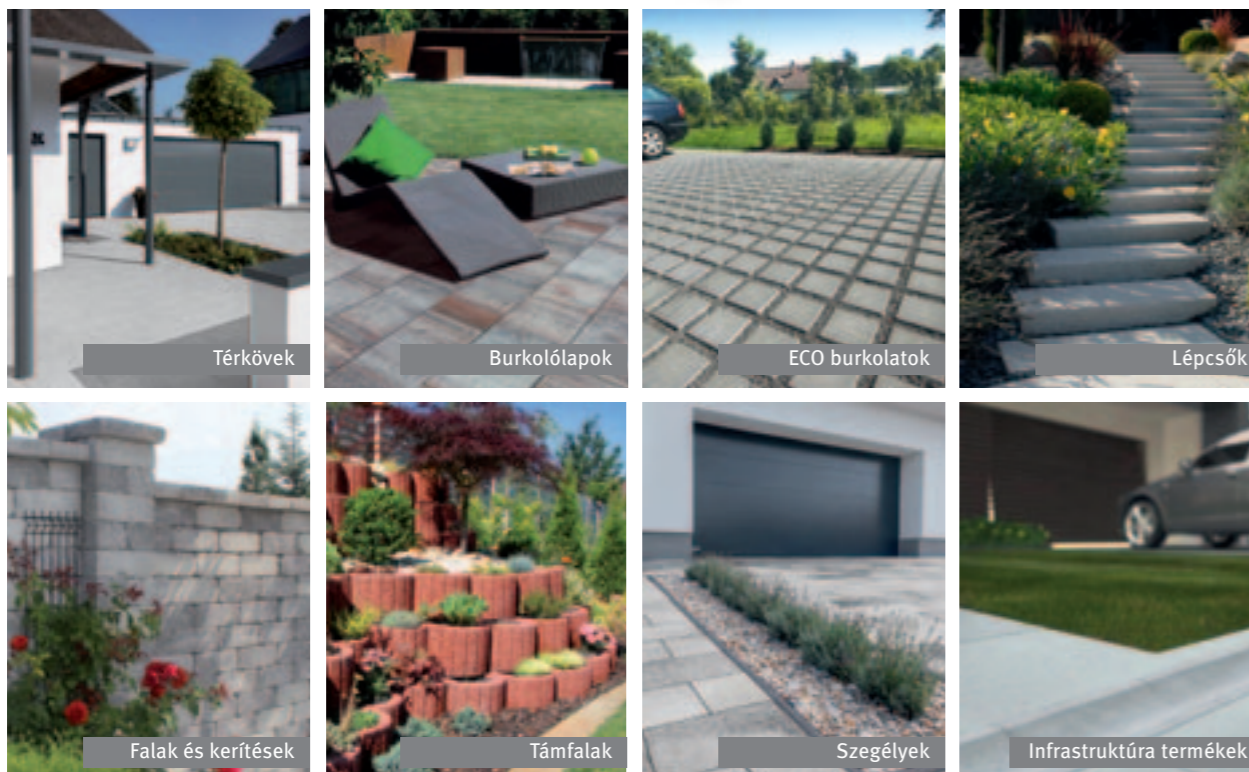

A vibrációs préseléses gyártástechnológiával a legkülönbözőbb terméktípusok, térkövek és burkolólapok, kerítések és falrendszerek, lépcsők és szegélyek készülnek, magán- és közcélú felhasználásra egyaránt. A teljesen automatizált gyártási folyamat során a gépek nagy nyomást és vibrációt alkalmaznak, és így rendkívül ellenálló, tartós és sokoldalú beton kertépítési megoldások jönnek létre.

Különböző formátumok, méretek és termékkialakítások

Sokféle szín, textúra és felületkezelés

Sokoldalú tájépítészeti megoldások

Különböző kővastagságok a különböző alkalmazási területekhez

Tétkövek

Burkolólapok

ECO burkolatok

Lépcsők

Falak és kerítések

Támfalak

Szegélyek

Infrastruktúra termékek

WETCAST GYÁRTÁS: TERMÉSZET IHLETTE, RÉSZBEN KÉZZEL KÉSZÍTETT TERMÉKEK

A Wetcast technológia időigényes, minden részletre odafigyelő és részben kézzel végzett gyártási folyamat, amely lehetővé teszi a természetes felületi textúrák részletes és gondos reprodukálását. Az egyrétegű, cementalapú folyékony keverék minden egyes forma minden sarkába és barázdájába behatol, hűen reprodukálva a finomszerkezetet is. A Wetcast termékcsaládok lehetőséget adnak, hogy bármilyen külső térből komplett designmegoldást alakítsunk ki.