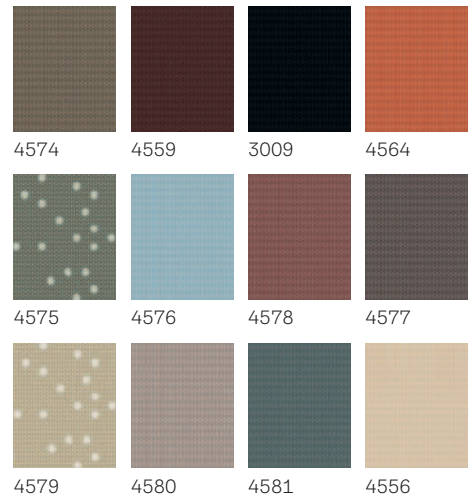

Standard színek

Trend színek

RHZ

Oлдalsó vezetősínek

Alumínium

Fehér

Figyelem!
 Mint minden szövet esetében, a pontos színek itt is eltérhetnek a nyomtatásban szereplő mintáktól.

Fényzáró roló