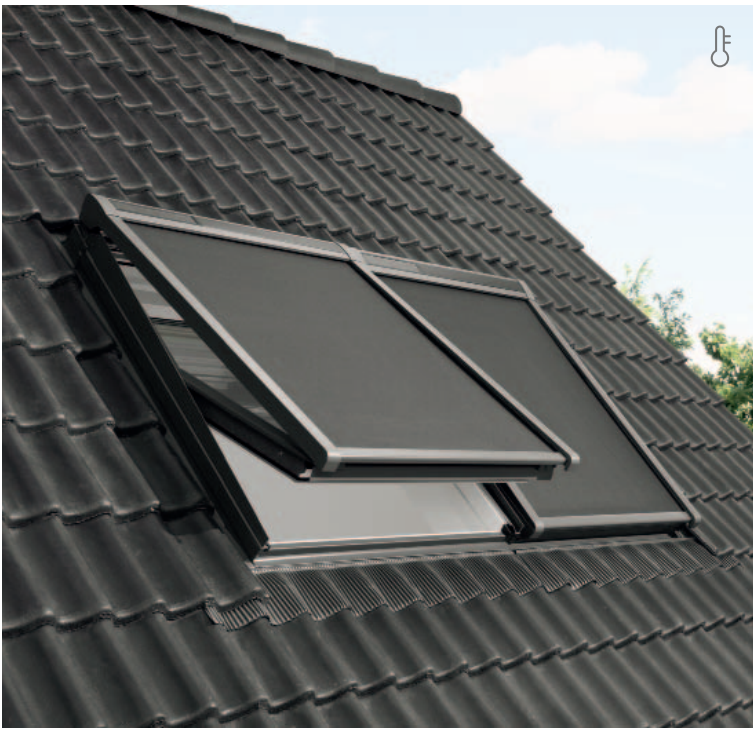

5060

Figyelem!

Az anyag színe, mintázata, a minták mérete a valóságban eltérő lehet.

Dekoratív belső árnyékolóval és szűnyoghálóval kombinálható.

Lásd a 19. oldalt

Hővédő roló

Hatékony nyári hővédelem kilátással.

- Hatékony nyári meleg elleni védelem – akár 5 fokkal hűvösebb lehet a szobában
- Az áttetsző háló beengedi a fényt és megőrzi a kilátást
- Kézzel működtethető vagy elektromos/napelemes változatban
- Egészségesebb otthon kevesebb klímahasználattal és alacsonyabb energiaszámlával
- A kézi hővédő roló felszerelését Ön is el tudja végezni.

Az elektromos és napelemes hővédő roló felszerelését bízva szakemberrel!