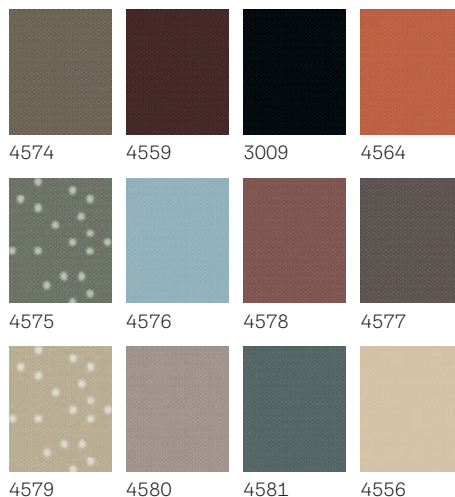

Trend színek

Duo fényzáró roló

2:1-ben megoldás. Tökéletes hálószobákba és nappalikba, ahol szükség van a fény szabályozására vagy a jó alvás érdekében annak teljes kizárására.

- Kettős fényszabályozás egy termékben – szinte teljes besötétítés vagy a bejövő fény tompítása
- Bármely fényzáró roló* színt választhatja fehér pliszével (1016) kombinálva
- Csiszolt alumínium vagy fehérre festett alumínium sínekkel kapható

* Mindig fehér fényáteresztő pliszével kombinálva (1016)

Figyelem!
Mint minden szövet esetében, a pontos színek itt is eltérhetnek a nyomtatásban szereplő mintáktól.

Oldalsó vezetősínek

Alumínium

Fehér

Gyorsan és könnyen felszerelhetők a VELUX tetőtéri ablakokra.

OEKO-TEX minősítés – nem tartalmaz káros anyagot

Gyermekbiztos – a biztonság növelése érdekében lógó zsinórok nélkül készül.

Kombinálgja külső redőnyvel vagy hővédő rolóval a hatékony hővédelem érdekében.

Lásd a 24. oldalt

Ablak méretkódja

Működtetési mód	Szín	CK02 C02	CK04 C04	FK04 F04	FK06 F06	FK08 F08	MK04 M04	MK06 M06	MK08 M08	MK10 M10	PK06 P06	PK08 P08	PK10 P10	SK06 S06	SK08 S08	SK10 S10	UK08 U08	UK10 U10
Kézi DFD	Standard	30 855	32 524	35 026	37 110	41 697	40 863	41 697	42 531	46 701	43 781	48 369	50 036	51 287	52 538	56 291	57 960	60 462
	Trend	36 570	38 239	40 741	42 825	47 412	46 578	47 412	48 246	52 416	49 496	54 084	55 751	57 002	58 253	62 006	63 675	66 177

A szállítás időpontjával kapcsolatban kérjük, látogasson el a www.velux.hu oldalra, forduljon a VELUX vevőszolgálatához vagy kereskedőjéhez.

Áfás fogyasztói ár (27%)
Vásároljon online!
www.veluxshop.hu