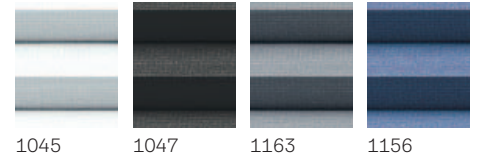

Standard színek